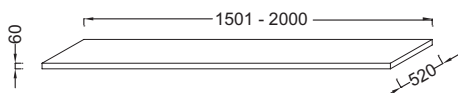

Технический чертёж

Преимущества при монтаже

- БЕЗ ВЫРЕЗА: подходит к любому типу раковин
- НАДЕЖНОСТЬ: Водоотталкивающее покрытие

- ВЕС: 30 кг
- ТИП УСТАНОВКИ: Подвесная
- ФИКСАЦИЯ: Установщику понадобится набор крепежей для монтажа на стену
- ВЫБОР РАЗМЕРА: Нужно заменить XXXX желаемым размером

Связанные продукты

- E78291: Декоративный слив с регулируемой высотой
- EB508: Комплект металлических кромок

Спецификация продукта: Столешница на заказ от 1501 до 2000 мм. EB52-XXXX. Коллекция: PARALLEL. РАЗМЕРЫ (СМ): 150,10 x 52 x 6 см. ВЕС: 30 кг. МАТЕРИАЛ: ДСП Меламин. ТИП УСТАНОВКИ: Подвесная. ПРОДУКТ В КОМПЛЕКТЕ: (смеситель, раковина и набор креплений заказываются отдельно). ФИКСАЦИЯ: Установщику понадобится набор крепежей для монтажа на стену. РЕКОМЕНДОВАННЫЙ СМЕСИТЕЛЬ: Смесители Stance - элегантность и легкость. ВЫБОР РАЗМЕРА: Нужно заменить XXXX желаемым размером.