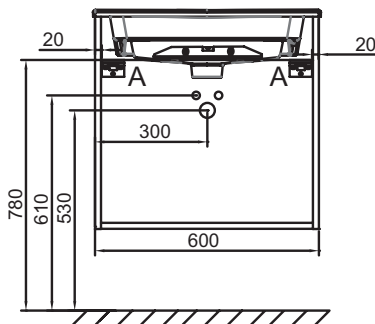

Преимущества при монтаже

- ПРОСТОЙ МОНТАЖ : Сборная мебель

Технические характеристики

- ВЕС: 28 кг
- ТИП УСТАНОВКИ: Подвесная
- ПРОДУКТ В КОМПЛЕКТЕ: (смеситель, раковина и набор креплений заказываются отдельно)
- ВНУТРЕННЯЯ ОТДЕЛКА: Серый
- РЕКОМЕНДОВАННЫЙ СМЕСИТЕЛЬ: Смесители Odion Rive Gauche гармонично сочетаются с ручками и ножками мебели, а также с рамой зеркала

- EB2560: Раковина-столешница из матового стекла 61 см
- EXBA112-Z: Раковина-столешница

Технический чертёж

Спецификация продукта: Мебель для раковины-столешницы 60 см, 2 ящика. EB2520-RX. Коллекция: ODEON RIVE GAUCHE. ВЕС: 28 кг. МАТЕРИАЛ: Лак или меламин. ТИП УСТАНОВКИ: Подвесная. РЕШЕНИЕ ХРАНЕНИЯ: Выдвижные ящики. ПРОДУКТ В КОМПЛЕКТЕ: (смеситель, раковина и набор креплений заказываются отдельно). РУЧКИ: Стильная ручка в 5 цветах на выбор. ВНУТРЕННЯЯ ОТДЕЛКА: Серый. ФИКСАЦИЯ: Установщику понадобится набор крепежей для монтажа на стену. РЕКОМЕНДОВАННЫЙ СМЕСИТЕЛЬ: Смесители Odion Rive Gauche гармонично сочетаются с ручками и ножками мебели, а также с рамой зеркала.