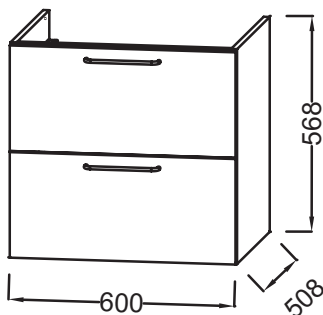

Преимущества при монтаже

- ПРОСТОЙ МОНТАЖ : Сборная мебель

Технические характеристики

- ВЕС: 28 кг
- ТИП УСТАНОВКИ: Подвесная
- ПРОДУКТ В КОМПЛЕКТЕ: (смеситель, раковина и набор креплений заказываются отдельно)
- ВНУТРЕННЯЯ ОТДЕЛКА: Серый
- РЕКОМЕНДОВАННЫЙ СМЕСИТЕЛЬ: Смесители Odion Rive Gauche гармонично сочетаются с ручками и ножками мебели, а также с рамой зеркала

- EB2560: Раковина-столешница из матового стекла 61 см
- EXBA112-Z: Раковина-столешница

Технический чертёж

Спецификация продукта: Мебель для раковины-столешницы 60 см, 2 ящика. EB2520-RX. Коллекция: ODEON RIVE GAUCHE. ВЕС: 28 кг. МАТЕРИАЛ: Лак или меламин. ТИП УСТАНОВКИ: Подвесная. РЕШЕНИЕ ХРАНЕНИЯ: Выдвижные ящики. ПРОДУКТ В КОМПЛЕКТЕ: (смеситель, раковина и набор креплений заказываются отдельно). РУЧКИ: Стильная ручка в 5 цветах на выбор. ВНУТРЕННЯЯ ОТДЕЛКА: Серый. ФИКСАЦИЯ: Установщику понадобится набор крепежей для монтажа на стену. РЕКОМЕНДОВАННЫЙ СМЕСИТЕЛЬ: Смесители Odion Rive Gauche гармонично сочетаются с ручками и ножками мебели, а также с рамой зеркала.