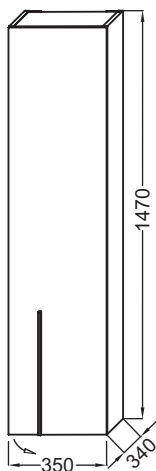

Технические характеристики

- **РАЗМЕРЫ (СМ)**: 35 x 34 x 147 см
- **МАТЕРИАЛ**: Лак или меламин
- **РЕШЕНИЕ ХРАНЕНИЯ**: Дверцы
- **ВНУТРЕННЯЯ ОТДЕЛКА**: Базальт
- **ФИКСАЦИЯ**: Установщику понадобится набор крепежей для монтажа на стену
- **ВЕС**: 23,6 кг
- **МЕСТО ДЛЯ ХРАНЕНИЯ**: 1 дверца с механизмом "плавное закрывание"
- **ДОПОЛНИТЕЛЬНЫЙ МОДУЛЬ**: Подвесные колонны
- **ВНУТРЕННЯЯ СИСТЕМА ХРАНЕНИЯ**: 2 съемных стеклянных полки и 1 фиксированная

Технический чертёж

Спецификация продукта: Подвесная колонна 35 см, шарниры справа. EV3047D. Коллекция: NOUVELLE VAGUE. РАЗМЕРЫ (СМ): 35 x 34 x 147 см. ВЕС: 23,6 кг. МАТЕРИАЛ: Лак или меламин. МЕСТО ДЛЯ ХРАНЕНИЯ: 1 дверца с механизмом "плавное закрывание". РЕШЕНИЕ ХРАНЕНИЯ: Дверцы. ДОПОЛНИТЕЛЬНЫЙ МОДУЛЬ: Подвесные колонны. ВНУТРЕННЯЯ ОТДЕЛКА: Базальт. ВНУТРЕННЯЯ СИСТЕМА ХРАНЕНИЯ: 2 съемных стеклянных полки и 1 фиксированная. ФИКСАЦИЯ: Установщику понадобится набор крепежей для монтажа на стену.