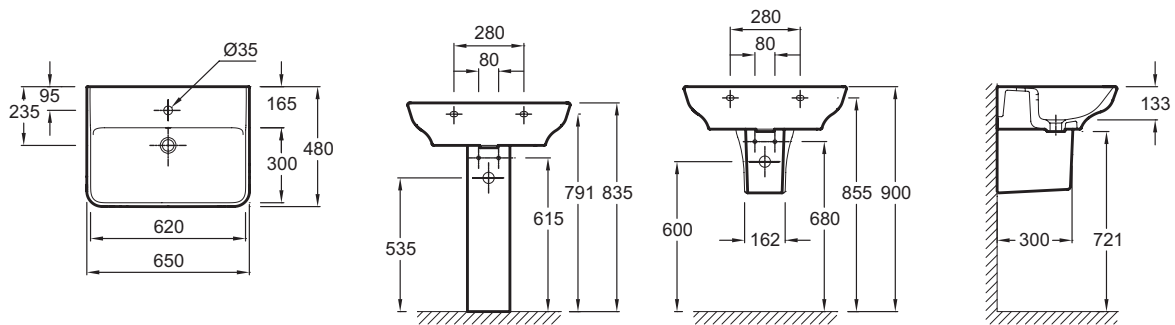

**EGC112**

**Коллекция:** СТРУКТУРА

**Отделки\*:**

00 - Белый

### Технические характеристики

- РАЗМЕРЫ (СМ): 65 x 48 см
- МАТЕРИАЛ: Керамика
- РАЗМЕТКА СВЕРЛЕНИЯ ОТВЕРСТИЯ ДЛЯ СМЕСИТЕЛЯ: 1 отверстие для смесителя
- ОТВЕРСТИЕ ПЕРЕЛИВА: С отверстием перелива
- ВЕС: 19 кг
- ТИП УСТАНОВКИ: Подвесные
- ОТВЕРСТИЯ ДЛЯ СВЕРЛЕНИЯ: С 1 отверстием для смесителя

### Связанные продукты

- E77076: Полотенцедержатель 65 см

### Общая информация

Спецификация продукта: Раковина 65 x 48 см. EGC112. Коллекция: СТРУКТУРА. РАЗМЕРЫ (СМ): 65 x 48 см. ВЕС: 19 кг. МАТЕРИАЛ: Керамика. ТИП УСТАНОВКИ: Подвесные. РАЗМЕТКА СВЕРЛЕНИЯ ОТВЕРСТИЯ ДЛЯ СМЕСИТЕЛЯ: 1 отверстие для смесителя. ОТВЕРСТИЯ ДЛЯ СВЕРЛЕНИЯ: С 1 отверстием для смесителя. ОТВЕРСТИЕ ПЕРЕЛИВА: С отверстием перелива.