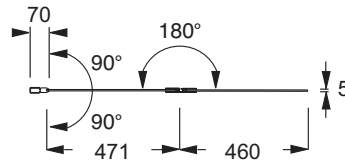

E4931

Коллекция: ADEQUATION

Отделки*:

GA - без отделки

Общие характеристики:

Преимущества для конечного пользователя

- Первая панель открывается внутрь/наружу на 90°, вторая панель - внутрь на 180°.
- Стойкость: Безопасное стекло 6 мм
- Блестящая отделка: Хромированные профиль и петли
- Практичная: в комплект входит полотенцедержатель

Преимущества при монтаже

- Двусторонняя: Может использоваться с обеих сторон (справа/слева)

Технические характеристики

- Размеры (см): 0 x 100 x 140 см
- Вес: 18 кг
- Материал: Стекло

Технический чертёж

Спецификация продукта: Экран на ванну с двойной панелью. E4931. Коллекция: ADEQUATION. Размеры (см): 0 x 100 x 140 см. Вес: 18 кг. Материал: Стекло.