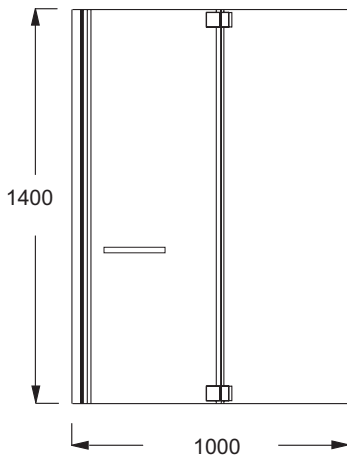

E4931

Коллекция: ADEQUATION

Отделки*:

GA - без отделки

Общие характеристики:

Преимущества для конечного пользователя

- Первая панель открывается внутрь/наружу на 90°, вторая панель - внутрь на 180°.
- Стойкость: Безопасное стекло 6 мм
- Блестящая отделка: Хромированные профиль и петли
- Практичная: в комплект входит полотенцедержатель

Преимущества при монтаже

- Двусторонняя: Может использоваться с обеих сторон (справа/слева)

Технические характеристики

- Размеры (см): 0 x 100 x 140 см
- Вес: 18 кг
- Материал: Стекло

Технический чертёж

Спецификация продукта: Экран на ванну с двойной панелью. E4931. Коллекция: ADEQUATION. Размеры (см): 0 x 100 x 140 см. Вес: 18 кг. Материал: Стекло.