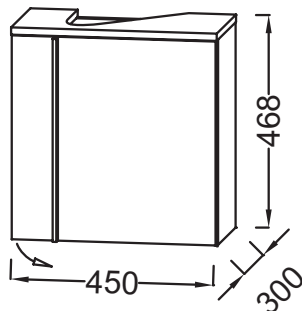

Технические характеристики

- **РАЗМЕРЫ (СМ)**: 45,20 x 30 x 46,80 см
- **МАТЕРИАЛ**: Лак или меламин
- **МЕСТО ДЛЯ ХРАНЕНИЯ**: 1 дверца с механизмом "плавное закрывание"
- **ПРОДУКТ В КОМПЛЕКТЕ**: (смеситель, раковина и набор креплений заказываются отдельно)
- **ВНУТРЕННЯЯ СИСТЕМА ХРАНЕНИЯ**: 1 полка
- **РЕКОМЕНДОВАННЫЙ СМЕСИТЕЛЬ**: Смесители Nouvelle Vague
- **ВЕС**: 8,9 кг
- **ТИП УСТАНОВКИ**: Подвесная
- **РЕШЕНИЕ ХРАНЕНИЯ**: Дверцы
- **ВНУТРЕННЯЯ ОТДЕЛКА**: Базальт
- **ФИКСАЦИЯ**: Установщику понадобится набор крепежей для монтажа на стену

Продукты для комплектации

- EGK112: Раковина

Технический чертеж

Спецификация продукта: Тумба для раковины 45 см, шарниры справа. ЕВ3045D. Коллекция: NOUVELLE VAGUE. РАЗМЕРЫ (СМ): 45,20 x 30 x 46,80 см. ВЕС: 8,9 кг. МАТЕРИАЛ: Лак или меламин. ТИП УСТАНОВКИ: Подвесная. МЕСТО ДЛЯ ХРАНЕНИЯ: 1 дверца с механизмом "плавное закрывание". РЕШЕНИЕ ХРАНЕНИЯ: Дверцы. ПРОДУКТ В КОМПЛЕКТЕ: (смеситель, раковина и набор креплений заказываются отдельно). ВНУТРЕННЯЯ ОТДЕЛКА: Базальт. ВНУТРЕННЯЯ СИСТЕМА ХРАНЕНИЯ: 1 полка. ФИКСАЦИЯ: Установщику понадобится набор крепежей для монтажа на стену. РЕКОМЕНДОВАННЫЙ СМЕСИТЕЛЬ: Смесители Nouvelle Vague.