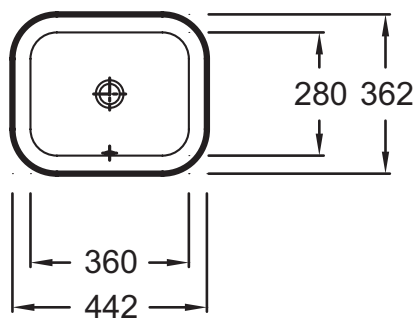

**EYC102**

**Collection :** VOX

**Couleur\* :**

00 - Blanc

**Principaux atouts :**

**Caractéristiques techniques**

- DIMENSIONS : 44,20 x 36,20 cm
- MATÉRIAU : Céramique
- PERCEMENT ROBINETTERIE : Sans trou de robinetterie
- MEULÉ/NON-MEULÉ : Meulé, pour une installation parfaite avec un meuble ou un plan de travail
- NOMBRE DE VASQUES : Simple vasque
- Avec trou de trop-plein

- POIDS : 11,2 kg
- TYPE D'INSTALLATION : Encastré par-dessous
- CONFIGURATION : STANDARD
- TROP-PLEIN : Avec trou de trop plein
- LIVRÉ AVEC : Kit de fixation
- Sans cache trop-plein

**Bénéfices consommateurs**

- LARGE CHOIX : 4 formes, 7 dimensions, avec ou sans trou de trop-plein
- ENTRETIEN RAPIDE : Entièrement émaillée, pentes douces sans angle vif, cuve profonde évitant les éclaboussures
- ESTHÉTIQUE : Trou de trop-plein discret à l'avant, double paroi de la vasque intégrant le canal de trop-plein

**Bénéfices installateurs**

- INSTALLATION PROPRE ET PRÉCISE : Bride meulée sur le dessus pour une planéité parfaite, possibilité d'installation à fleur

**Dessin technique**

Descriptif CCTP : Vasque à encastrer par-dessous, avec trou de trop-plein. EYC102. Collection : VOX. DIMENSIONS : 44,20 x 36,20 cm. POIDS : 11,2 kg. MATÉRIAU : Céramique. TYPE D'INSTALLATION : Encastré par-dessous. PERCEMENT ROBINETTERIE : Sans trou de robinetterie. CONFIGURATION : STANDARD. MEULÉ/NON-MEULÉ : Meulé, pour une installation parfaite avec un meuble ou un plan de travail. TROP-PLEIN : Avec trou de trop plein. NOMBRE DE VASQUES : Simple vasque. LIVRÉ AVEC : Kit de fixation. Avec trou de trop-plein. Sans cache trop-plein.