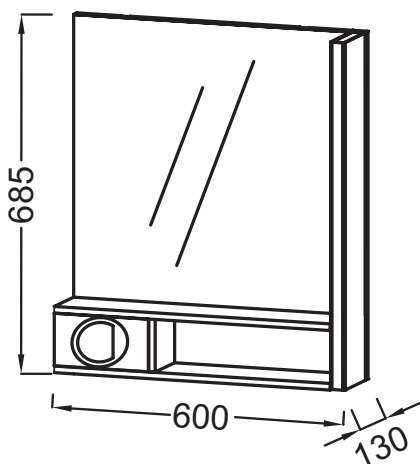

EB1735DRU

Коллекция: TERRACE

Отделки*:

G1C - Белый
Блестящий Лак

Общие характеристики:

Преимущества для конечного пользователя

- Уникальный дизайн: утонченная, элегантная геометрия линий создает современный дизайн
- Уникальная функциональность: коллекция Terrace оптимизирует доступное пространство, упрощает хранение туалетных принадлежностей благодаря внутренним полочкам
- Практичность: светодиодная подсветка с переключателем с инфракрасным датчиком
- Идеальное покрытие: роскошная отделка полочек из цельного дерева

Технические характеристики

- РАЗМЕРЫ (СМ): 60 x 13 x 68,50 см
- МАТЕРИАЛ: Лак или натуральное дерево
- ВКЛЮЧЕНИЕ: 230В, 7.2Вт, класс II IP44
- ФИКСАЦИЯ: Установщику понадобится набор крепежей для монтажа на стену
- ВЕС: 10 кг
- ТИП УСТАНОВКИ: Крепление к стене
- МОДЕЛЬ: Правосторонняя

Технический чертеж

Спецификация продукта: Зеркало Premium 60 см, светодиодная подсветка справа. EB1735DRU. Коллекция: TERRACE. РАЗМЕРЫ (СМ): 60 x 13 x 68,50 см. ВЕС: 10 кг. МАТЕРИАЛ: Лак или натуральное дерево. ТИП УСТАНОВКИ: Крепление к стене. ВКЛЮЧЕНИЕ: 230В, 7.2Вт, класс II IP44. МОДЕЛЬ: Правосторонняя. ФИКСАЦИЯ: Установщику понадобится набор крепежей для монтажа на стену.