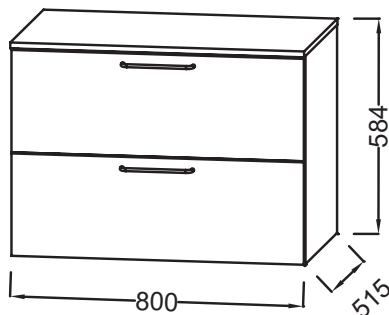

- РАЗМЕРЫ (СМ): 80 x 51,50 x 58,40 см
- МАТЕРИАЛ: Лак или меламин
- ВЕС: 36 кг
- ТИП УСТАНОВКИ: Подвесная

Технический чертеж

Спецификация продукта: Тумба 80 см, 2 ящика. EB2548-R5. Коллекция: ODEON RIVE GAUCHE. РАЗМЕРЫ (СМ): 80 x 51,50 x 58,40 см. ВЕС: 36 кг. МАТЕРИАЛ: Лак или меламин. ТИП УСТАНОВКИ: Подвесная.