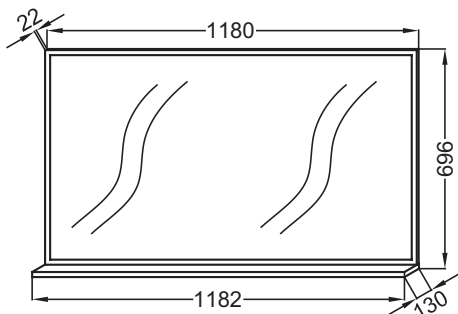

### Технические характеристики

- РАЗМЕРЫ (СМ) : 1.182 x 13 x 69.60 см
- МАТЕРИАЛ : Меламин
- МЕСТО ДЛЯ ХРАНЕНИЯ : Полочка
- РОЗЕТКА : Нет
- АНТИ-ПАР : Нет
- ПОЛОЧКА : Нет
- ФИКСАЦИЯ : Установщику необходимо выбрать набор креплений в зависимости от типа стены
- ВЕС : 15.2 кг
- ТИП УСТАНОВКИ : Крепление к стене
- ПОДСВЕТКА : Нет
- РАЗЪЕМ ДЛЯ USB : Нет
- ЧАСЫ : Нет
- ТЕМПЕРАТУРА : Нет

### Технический чертёж

Спецификация продукта : Зеркало 120 см, с полочкой. EB1599. Коллекция : VIVIENNE. РАЗМЕРЫ (СМ) : 1.182 x 13 x 69.60 см. ВЕС : 15.2 кг. МАТЕРИАЛ : Меламин. ТИП УСТАНОВКИ : Крепление к стене. МЕСТО ДЛЯ ХРАНЕНИЯ : Полочка. ПОДСВЕТКА : Нет. РОЗЕТКА : Нет. РАЗЪЕМ ДЛЯ USB : Нет. АНТИ-ПАР : Нет. ЧАСЫ : Нет. ПОЛОЧКА : Нет. ТЕМПЕРАТУРА : Нет. ФИКСАЦИЯ : Установщику необходимо выбрать набор креплений в зависимости от типа стены.