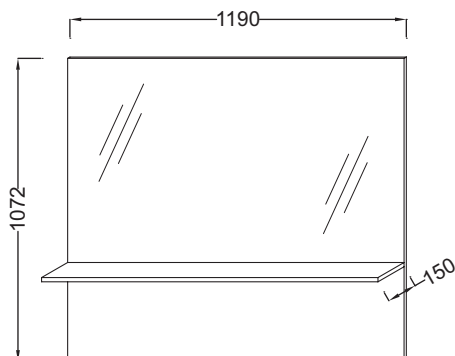

- Комфорт: высокое зеркало для большего удобства в использовании
- Практичность: полочка для дополнительного места хранения

Технические характеристики

- РАЗМЕРЫ (СМ): 119 x 2 x 107,20 см
- МАТЕРИАЛ: Стекло
- РЕКОМЕНДОВАННЫЙ СМЕСИТЕЛЬ: Смесители Stance - элегантность и легкость
- ВЕС: 22 кг
- ТИП УСТАНОВКИ: Крепление к стене
- В качестве опции: подсветка EB1224, E1217, E1219, E1216

Связанные продукты

- EB1219: Лампа 119.1 см
- EB1224: Светодиодный светильник

Технический чертеж

Спецификация продукта: Высокое зеркало с меламиновой полочкой 119 см. EB1215. Коллекция: ОБЩАЯ КАТЕГОРИЯ. РАЗМЕРЫ (СМ): 119 x 2 x 107,20 см. ВЕС: 22 кг. МАТЕРИАЛ: Стекло. ТИП УСТАНОВКИ: Крепление к стене. РЕКОМЕНДОВАННЫЙ СМЕСИТЕЛЬ: Смесители Stance - элегантность и легкость. В качестве опции: подсветка EB1224, E1217, E1219, E1216.