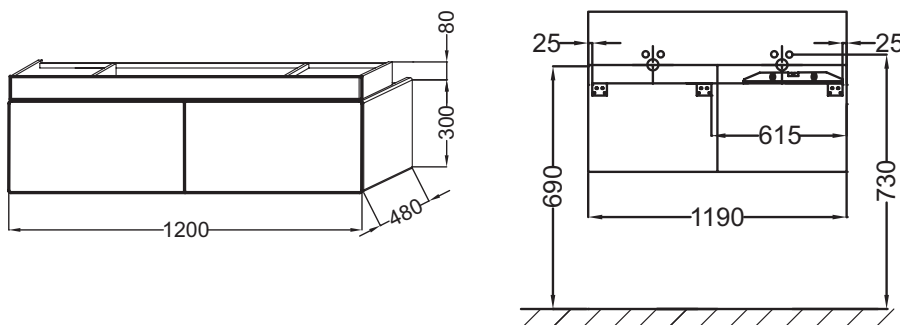

Технические характеристики

- Размеры (см): 120 x 48 x 38 см
- Вес: 40 кг
- Место для хранения: 1 выдвижной ящик для аксессуаров из цельного дерева и 1 выдвижной ящик с механизмом «плавное закрывание»

Продукты для комплектации

- EXA112: Двойная подвесная раковина-столешница 150 x 49 см
- EXA9112: Двойная подвесная раковина-столешница 150 x 49 см с подсветкой

Связанные продукты

- EB1183: Зеркало 120 см

Технический чертеж

Спецификация продукта: Мебель под раковину 120 см. EB1188. Коллекция: TERRACE. Размеры (см): 120 x 48 x 38 см. Вес: 40 кг. Место для хранения: 1 выдвижной ящик для аксессуаров из цельного дерева и 1 выдвижной ящик с механизмом «плавное закрывание».