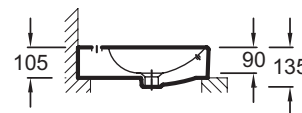

**EVA112**

**Коллекция:** VOX

**Отделки\*:**

00 - Белый

**Общие характеристики:**

**Преимущества для конечного пользователя**

- Широкий выбор: 6 размеров, с/без отверстия для смесителя, с/без переливного отверстия, 1 или 2 размеченных отверстия
- Быстрый уход: Глазурованная с 3-х сторон, мягкие края без острых углов
- Эстетическая: Переливное прямоугольное отверстие в передней части, с заглушкой, высота бортика уменьшена до 10.5 см

**Преимущества при монтаже**

- Аккуратная установка: Гладкая нижняя поверхность. Глубина чаши не превышает общей высоты раковины

**Технические характеристики**

- РАЗМЕРЫ (СМ): 120 x 45 см
- МАТЕРИАЛ: Керамика
- ОТВЕРСТИЯ ДЛЯ СВЕРЛЕНИЯ: С 1 отверстием для смесителя
- ГЛАДКАЯ / НЕГЛАДКАЯ НИЖНЯЯ ПОВЕРХНОСТЬ: Гладкая нижняя поверхность, для установки на мебель
- ПРОДУКТ В КОМПЛЕКТЕ: (смеситель заказывается отдельно)
- ВЕС: 26 кг
- РАЗМЕТКА СВЕРЛЕНИЯ ОТВЕРСТИЯ ДЛЯ СМЕСИТЕЛЯ: С 1 отверстием для смесителя
- УСТАНОВКА: Стандартные
- ОТВЕРСТИЕ ПЕРЕЛИВА: С отверстием перелива
- В комплекте: заглушка для переливного отверстия

**Общая информация**

Спецификация продукта: Накладная раковина 120 x 45 см, 1 отверстием для смесителя. EVA112. Коллекция: VOX. РАЗМЕРЫ (СМ): 120 x 45 см. ВЕС: 26 кг. МАТЕРИАЛ: Керамика. РАЗМЕТКА СВЕРЛЕНИЯ ОТВЕРСТИЯ ДЛЯ СМЕСИТЕЛЯ: С 1 отверстием для смесителя. ОТВЕРСТИЯ ДЛЯ СВЕРЛЕНИЯ: С 1 отверстием для смесителя. УСТАНОВКА: Стандартные. ГЛАДКАЯ / НЕГЛАДКАЯ НИЖНЯЯ ПОВЕРХНОСТЬ: Гладкая нижняя поверхность, для установки на мебель. ОТВЕРСТИЕ ПЕРЕЛИВА: С отверстием перелива. ПРОДУКТ В КОМПЛЕКТЕ: (смеситель заказывается отдельно). В комплекте: заглушка для переливного отверстия.