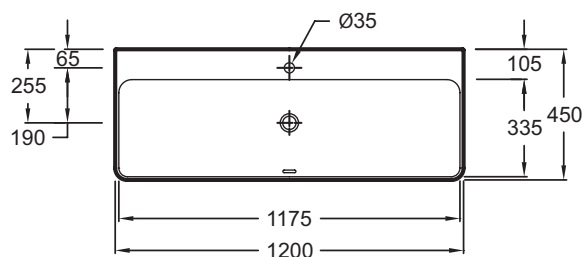

**EVA112**

**Коллекция:** VOX

**Отделки\*:**

00 - Белый

**Общие характеристики:**

**Преимущества для конечного пользователя**

- Широкий выбор: 6 размеров, с/без отверстия для смесителя, с/без переливного отверстия, 1 или 2 размеченных отверстия
- Быстрый уход: Глазурованная с 3-х сторон, мягкие края без острых углов
- Эстетическая: Переливное прямоугольное отверстие в передней части, с заглушкой, высота бортика уменьшена до 10.5 см

**Преимущества при монтаже**

- Аккуратная установка: Гладкая нижняя поверхность. Глубина чаши не превышает общей высоты раковины

**Технические характеристики**

- РАЗМЕРЫ (СМ): 120 x 45 см
- МАТЕРИАЛ: Керамика
- ОТВЕРСТИЯ ДЛЯ СВЕРЛЕНИЯ: С 1 отверстием для смесителя
- ГЛАДКАЯ / НЕГЛАДКАЯ НИЖНЯЯ ПОВЕРХНОСТЬ: Гладкая нижняя поверхность, для установки на мебель
- ПРОДУКТ В КОМПЛЕКТЕ: (смеситель заказывается отдельно)
- ВЕС: 26 кг
- РАЗМЕТКА СВЕРЛЕНИЯ ОТВЕРСТИЯ ДЛЯ СМЕСИТЕЛЯ: С 1 отверстием для смесителя
- УСТАНОВКА: Стандартные
- ОТВЕРСТИЕ ПЕРЕЛИВА: С отверстием перелива
- В комплекте: заглушка для переливного отверстия

**Общая информация**

Спецификация продукта: Накладная раковина 120 x 45 см, 1 отверстием для смесителя. EVA112. Коллекция: VOX. РАЗМЕРЫ (СМ): 120 x 45 см. ВЕС: 26 кг. МАТЕРИАЛ: Керамика. РАЗМЕТКА СВЕРЛЕНИЯ ОТВЕРСТИЯ ДЛЯ СМЕСИТЕЛЯ: С 1 отверстием для смесителя. ОТВЕРСТИЯ ДЛЯ СВЕРЛЕНИЯ: С 1 отверстием для смесителя. УСТАНОВКА: Стандартные. ГЛАДКАЯ / НЕГЛАДКАЯ НИЖНЯЯ ПОВЕРХНОСТЬ: Гладкая нижняя поверхность, для установки на мебель. ОТВЕРСТИЕ ПЕРЕЛИВА: С отверстием перелива. ПРОДУКТ В КОМПЛЕКТЕ: (смеситель заказывается отдельно). В комплекте: заглушка для переливного отверстия.