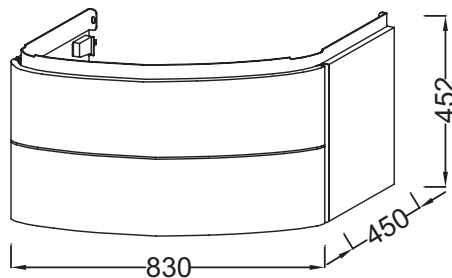

- Оптимизированное хранение: 2 ящика с секциями для хранения аксессуаров

Технические характеристики

- РАЗМЕРЫ (СМ) : 83 x 45 x 45 см
- МАТЕРИАЛ : N/A
- RANGEMENT : 2 выдвижных ящика с механизмом «плавное закрывание»
- POIGNÉE : Встроенные
- FIXATION : Установщику понадобится набор крепежей для монтажа на стену

- ВЕС : 29 кг
- ТИП УСТАНОВКИ : Подвесная
- TYPE DE RANGEMENT : Выдвижные ящики
- RANGEMENT INTÉRIEUR : 1 съемный органайзер для хранения

Продукты для комплектации

- E4436 : Подвесная раковина-столешница 100 x 50 см

Технический чертёж

Спецификация продукта : Мебель 83 см для раковины-столешницы 100 см. EB1104. Коллекция : PRESQU'ILE. РАЗМЕРЫ (СМ) : 83 x 45 x 45 см. ВЕС : 29 кг. МАТЕРИАЛ : N/A. ТИП УСТАНОВКИ : Подвесная. RANGEMENT : 2 выдвижных ящика с механизмом «плавное закрывание». TYPE DE RANGEMENT : Выдвижные ящики. POIGNÉE : Встроенные. RANGEMENT INTÉRIEUR : 1 съемный органайзер для хранения. FIXATION : Установщику понадобится набор крепежей для монтажа на стену.