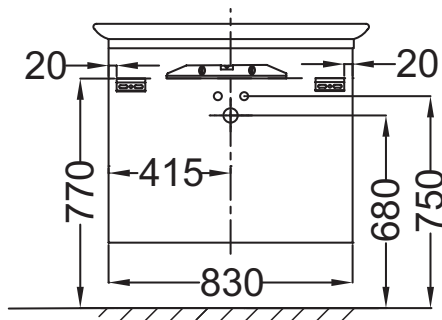

- Оптимизированное хранение: 2 ящика с секциями для хранения аксессуаров

Технические характеристики

- РАЗМЕРЫ (СМ) : 83 x 45 x 45 см
- МАТЕРИАЛ : N/A
- RANGEMENT : 2 выдвижных ящика с механизмом «плавное закрывание»
- POIGNÉE : Встроенные
- FIXATION : Установщику понадобится набор крепежей для монтажа на стену

- ВЕС : 29 кг
- ТИП УСТАНОВКИ : Подвесная
- TYPE DE RANGEMENT : Выдвижные ящики
- RANGEMENT INTÉRIEUR : 1 съемный органайзер для хранения

Продукты для комплектации

- E4436 : Подвесная раковина-столешница 100 x 50 см

Технический чертёж

Спецификация продукта : Мебель 83 см для раковины-столешницы 100 см. EB1104. Коллекция : PRESQU'ILE. РАЗМЕРЫ (СМ) : 83 x 45 x 45 см. ВЕС : 29 кг. МАТЕРИАЛ : N/A. ТИП УСТАНОВКИ : Подвесная. RANGEMENT : 2 выдвижных ящика с механизмом «плавное закрывание». TYPE DE RANGEMENT : Выдвижные ящики. POIGNÉE : Встроенные. RANGEMENT INTÉRIEUR : 1 съемный органайзер для хранения. FIXATION : Установщику понадобится набор крепежей для монтажа на стену.