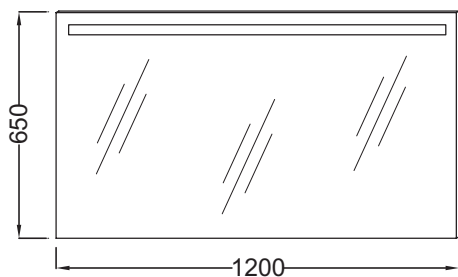

Технические характеристики

- РАЗМЕРЫ (СМ): 120 x 3 x 65 см
- ТИП УСТАНОВКИ: Крепление к стене
- ВЕС: 14 кг
- ВКЛЮЧЕНИЕ: 230В, 13Вт, класс II, IP 44

Технический чертеж

Спецификация продукта: Зеркало 120 см со светодиодной подсветкой. ЕВ1418. Коллекция: ОБЩАЯ КАТЕГОРИЯ. РАЗМЕРЫ (СМ): 120 x 3 x 65 см. ВЕС: 14 кг. ТИП УСТАНОВКИ: Крепление к стене. ВКЛЮЧЕНИЕ: 230В, 13Вт, класс II, IP 44.