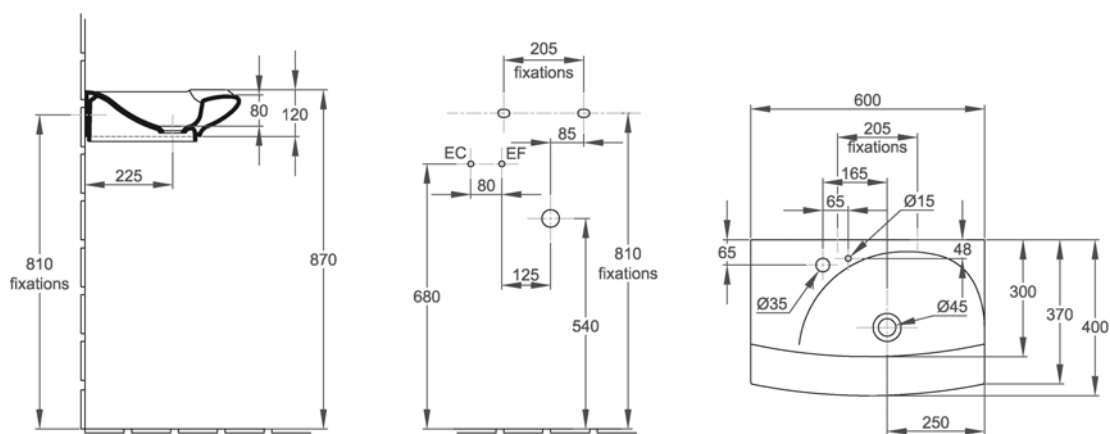

Plan-vasque Stillness®

Réf. E1300

60 x 40 cm, percé pour robinetterie

ARGUMENTAIRE

Design unique aux ligne fluides et dynamiques.

Trop-plein caché pour une meilleure hygiène et une meilleure fluidité design. Sans trou de trop-plein apparent.

Robinetterie conseillée : Stillness E979-4-CP.

Siphon recommandé : E78291-CP.

CARACTÉRISTIQUES TECHNIQUES

RÉF.	DÉSIGNATION	DIMENSIONS	POIDS	INSTALLATION
E1300	Plan-vasque céramique Stillness® percé 1 trou ø 35 pour robinetterie et 1 trou ø 15 pour tirette livré avec tirette de commande de vidage chromée, trop-plein caché et tube de connection gain de place chromé	60 x 40 cm	13,5 kg	Autoportant
E75628-39R	Cache-siphon gris métallisé en option	-	-	Livré avec fixations

COLORIS : Blanc -00.

SCHÉMA TECHNIQUE

E1300 - Plan-vasque Stillness®

Une marque de la Société KOHLER FRANCE

Siège Social : 60, rue de Turenne - 75139 PARIS cedex 03
Tél. 33 (0) 1 40 27 53 00 - Fax 33 (0) 1 48 04 98 61 - www.jacobdelafon.com
Locataire-gérant des sociétés Holdiam et Sanjura
KOHLER FRANCE - S.A.S au capital de 81 534 000 € - 330 339 144 RCS Paris