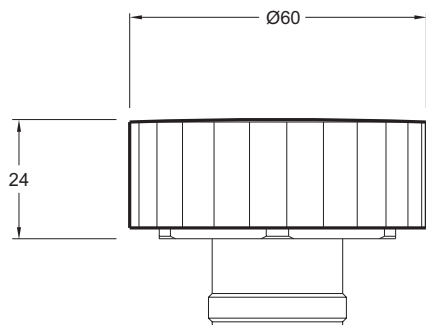

E25390

Коллекция: GRANDS BOULEVARDS

Отделка*:

CP - Хром

Общие характеристики:

Технические характеристики

• МАТЕРИАЛ : Metal

• ТИП УСТАНОВКИ : 3 отверстия

Продукты для комплектации

• E25404 : Встраиваемый излив

• E25388 : Высокий излив смесителя

• E25387 : Излив смесителя без донного клапана

Технический чертёж

Спецификация продукта : Комплект 2х ручек смесителя. E25390. Коллекция : GRANDS BOULEVARDS. МАТЕРИАЛ : Metal. ТИП УСТАНОВКИ : 3 отверстия.