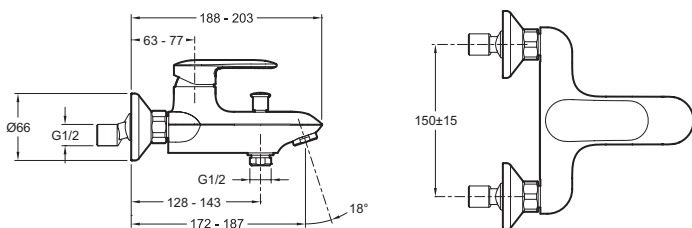

E1385

Коллекция: KUMIN

Отделки*:

CP - Хром

Общие характеристики:

Преимущества для конечного пользователя

- Встроенный переключатель с функцией блокировки
- Чувствительный ограничитель напора воды for water savings
- Аэратор с антиизвестковым покрытием

Технические характеристики

- ВЕС: 2 кг
- ТИП: Однорычажный
- РАССТОЯНИЕ МЕЖДУ ЦЕНТРОМ ИЗЛИВА И ЦЕНТРАЛЬНОЙ ОСЬЮ КОРПУСА: 203 мм
- МЕХАНИЗМ: Керамический картридж с чувствительным ограничителем расхода воды
- СЛИВ: 0
- УСТАНОВКА: Настенные
- ТИП УСТАНОВКИ: Крепление к стене
- РАСХОД ВОДЫ: 22 л/мин
- ПОДКЛЮЧЕНИЕ: С настенными крепежами
- РАЗМЕТКА ОТВЕРСТИЙ: 150 ± 15 мм
- ОДНОРЫЧАЖНЫЙ СМЕСИТЕЛЬ: 0
- ГАРАНТИЯ НА ОТДЕЛКУ: 10 лет

Технический чертёж

Спецификация продукта: Однорычажный настенный смеситель для ванны/душа. E1385. Коллекция: KUMIN. ВЕС: 2 кг. ТИП УСТАНОВКИ: Крепление к стене. ТИП: Однорычажный. РАСХОД ВОДЫ: 22 л/мин. РАССТОЯНИЕ МЕЖДУ ЦЕНТРОМ ИЗЛИВА И ЦЕНТРАЛЬНОЙ ОСЬЮ КОРПУСА: 203 мм. ПОДКЛЮЧЕНИЕ: С настенными крепежами. МЕХАНИЗМ: Керамический картридж с чувствительным ограничителем расхода воды. РАЗМЕТКА ОТВЕРСТИЙ: 150 ± 15 мм. СЛИВ: 0. ОДНОРЫЧАЖНЫЙ СМЕСИТЕЛЬ: 0. УСТАНОВКА: Настенные. ГАРАНТИЯ НА ОТДЕЛКУ: 10 лет.