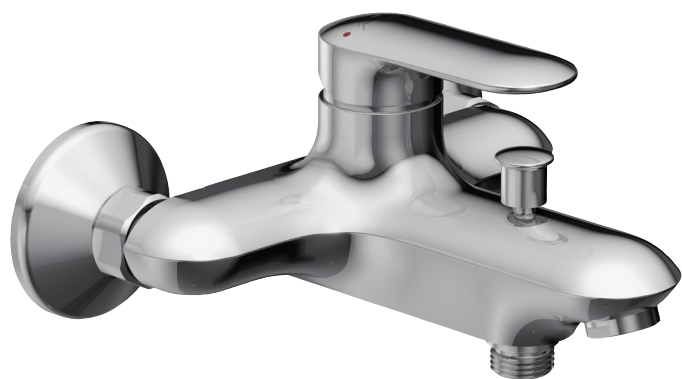

E1385

Коллекция: KUMIN

Отделки*:

CP - Хром

Общие характеристики:

Преимущества для конечного пользователя

- Встроенный переключатель с функцией блокировки
- Чувствительный ограничитель напора воды for water savings
- Аэратор с антиизвестковым покрытием

Технические характеристики

- ВЕС: 2 кг
- ТИП: Однорычажный
- РАССТОЯНИЕ МЕЖДУ ЦЕНТРОМ ИЗЛИВА И ЦЕНТРАЛЬНОЙ ОСЬЮ КОРПУСА: 203 мм
- МЕХАНИЗМ: Керамический картридж с чувствительным ограничителем расхода воды
- СЛИВ: 0
- УСТАНОВКА: Настенные
- ТИП УСТАНОВКИ: Крепление к стене
- РАСХОД ВОДЫ: 22 л/мин
- ПОДКЛЮЧЕНИЕ: С настенными крепежами
- РАЗМЕТКА ОТВЕРСТИЙ: 150 ± 15 мм
- ОДНОРЫЧАЖНЫЙ СМЕСИТЕЛЬ: 0
- ГАРАНТИЯ НА ОТДЕЛКУ: 10 лет

Технический чертёж

Спецификация продукта: Однорычажный настенный смеситель для ванны/душа. E1385. Коллекция: KUMIN. ВЕС: 2 кг. ТИП УСТАНОВКИ: Крепление к стене. ТИП: Однорычажный. РАСХОД ВОДЫ: 22 л/мин. РАССТОЯНИЕ МЕЖДУ ЦЕНТРОМ ИЗЛИВА И ЦЕНТРАЛЬНОЙ ОСЬЮ КОРПУСА: 203 мм. ПОДКЛЮЧЕНИЕ: С настенными крепежами. МЕХАНИЗМ: Керамический картридж с чувствительным ограничителем расхода воды. РАЗМЕТКА ОТВЕРСТИЙ: 150 ± 15 мм. СЛИВ: 0. ОДНОРЫЧАЖНЫЙ СМЕСИТЕЛЬ: 0. УСТАНОВКА: Настенные. ГАРАНТИЯ НА ОТДЕЛКУ: 10 лет.