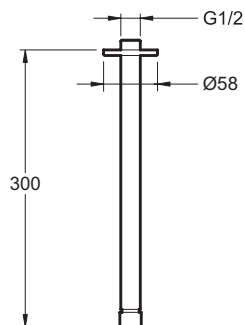

E10043

Коллекция: ОБЩАЯ КАТЕГОРИЯ

Отделка*:

CP - Хром

Технические характеристики

- Вес: 0,4 кг
- Длина: 300 мм
- Тип установки: Встраиваемые

Связанные продукты

- E10039: Настенный встраиваемый держатель для верхнего душа
- E11626: Настенный держатель для верхнего душа Moxie под углом (45°)

Общая информация

Спецификация продукта: Потолочный встраиваемый держатель для верхнего душа. E10043. Коллекция: ОБЩАЯ КАТЕГОРИЯ. Вес: 0,4 кг. Тип установки: Встраиваемые. Длина: 300 мм.