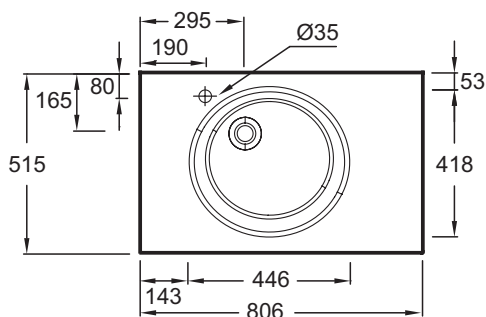

### Технические характеристики

- РАЗМЕРЫ (СМ): 81 x 51,50 см
- МАТЕРИАЛ: Стекло
- ОТВЕРСТИЯ ДЛЯ СВЕРЛЕНИЯ: С 1 отверстием для смесителя
- ГЛАДКАЯ / НЕГЛАДКАЯ НИЖНЯЯ ПОВЕРХНОСТЬ: Не отшлифованная нижняя кромка
- КОЛИЧЕСТВО РАКОВИН В СТОЛЕШНИЦЕ: Стандартные

### Общая информация

Спецификация продукта: Раковина-столешница из матового стекла 81 см. EB2562. Коллекция: ODEON RIVE GAUCHE. РАЗМЕРЫ (СМ): 81 x 51,50 см. ВЕС: 14 кг. МАТЕРИАЛ: Стекло. ТИП УСТАНОВКИ: Накладные. ОТВЕРСТИЯ ДЛЯ СВЕРЛЕНИЯ: С 1 отверстием для смесителя. УСТАНОВКА: Стандартные. ГЛАДКАЯ / НЕГЛАДКАЯ НИЖНЯЯ ПОВЕРХНОСТЬ: Не отшлифованная нижняя кромка. ОТВЕРСТИЕ ПЕРЕЛИВА: С отверстием перелива. КОЛИЧЕСТВО РАКОВИН В СТОЛЕШНИЦЕ: Стандартные. ПРОДУКТ В КОМПЛЕКТЕ: (смеситель заказывается отдельно).