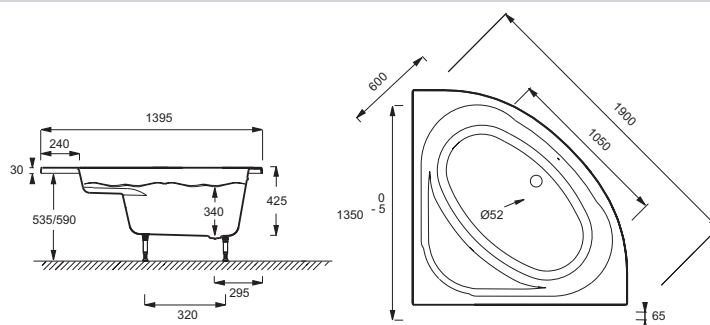

- РАЗМЕРЫ (СМ): 135 x 135 x 42,50 см
- МАТЕРИАЛ: Акрил
- ОБЪЕМ: 230/160
- ВЫСОТА НОЖЕК: 120/175
- ДОПОЛНИТЕЛЬНАЯ ИНФОРМАЦИЯ: Угловая
- СТУПЕНЬКА: Не в комплекте
- Размеры основания: 105 x 60 см

Продукты для комплектации

Преимущества при монтаже

- Облегченная установка: В комплекте с рамой и панелью для быстрой и безопасной установки

- ВЕС: 23,5 кг
- ТИП УСТАНОВКИ: Угловые
- ФОРМА: Угловые
- ДИАМЕТР СЛИВА: 5.2 см
- НОЖКИ: В комплекте
- СЛИВ: Не в комплекте
- Доступна с системой гидромассажа

Связанные продукты

- E6757: Подушка
- E6187: Фронтальный экран
- E6D121: L-образные крепления
- E6D121, 6D121

Общая информация

Спецификация продукта: Ванна встраиваемая 135 x 135 см с регулируемыми ножками. E60223. Коллекция: DOMO. РАЗМЕРЫ (СМ): 135 x 135 x 42,50 см. ВЕС: 23,5 кг. МАТЕРИАЛ: Акрил. ТИП УСТАНОВКИ: Угловые. ОБЪЕМ: 230/160. ФОРМА: Угловые. ВЫСОТА НОЖЕК: 120/175. ДИАМЕТР СЛИВА: 5.2 см. ДОПОЛНИТЕЛЬНАЯ ИНФОРМАЦИЯ: Угловая. НОЖКИ: В комплекте. СТУПЕНЬКА: Не в комплекте. СЛИВ: Не в комплекте. Размеры основания: 105 x 60 см. Доступна с системой гидромассажа.