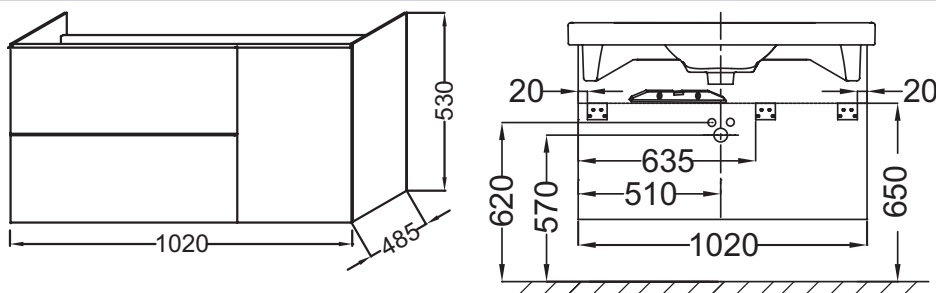

### Технические характеристики

- Размеры (см): 102 x 48,50 x 53 см
- Тип установки: Подвесная
- Рекомендуемые смесители: Aleo - широкий и стильный ассортимент
- Лаковое покрытие недоступно для этой коллекции
- Вес: 34 кг
- Место для хранения: 2 выдвижных ящика с механизмом «плавное закрытие», 1 дверца с механизмом «плавное закрытие»
- В качестве опции: ножки H30.5 см EB889

### Продукты для комплектации

- E4731: Подвесная керамическая раковина 105 x 50 см

### Технический чертёж

Спецификация продукта: Мебель для раковины 100 см. EB891. Коллекция: ODEON UP. Размеры (см): 102 x 48,50 x 53 см. Вес: 34 кг. Тип установки: Подвесная. Место для хранения: 2 выдвижных ящика с механизмом «плавное закрытие», 1 дверца с механизмом «плавное закрытие». Рекомендуемые смесители: Aleo - широкий и стильный ассортимент. В качестве опции: ножки H30.5 см EB889. Лаковое покрытие недоступно для этой коллекции.