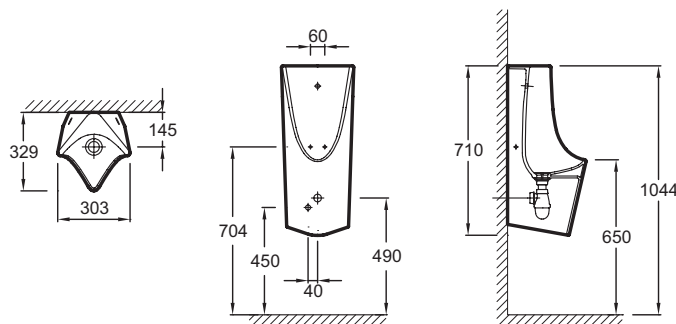

**EZA022**

**Коллекция:** СТРУКТУРА

**Отделки\*:**

00 - Белый

**Общие характеристики:**

**Преимущества для конечного пользователя**

- Компактность: для больших и маленьких помещений
- Эргономичность: "V" образная форма передней части делает использование еще проще
- Низкий расход воды: 0.6 л
- Простой уход: без обода для легкой уборки, без скрытых загрязнений

**Технические характеристики**

- РАЗМЕРЫ (СМ): 32,90 x 30,30 см
- МАТЕРИАЛ: Керамика
- ПОДВОДКА: Подводка
- Встроенная подводка и сливная труба, полный комплект аксессуаров (крепежные скобы, распылитель воды, шланг, слив с фильтром и полипропиленовый сифон)

**Общая информация**

Спецификация продукта: Писсуар 33 x 71 x 30 см, со встроенной сливной трубой и подводкой. EZA022. Коллекция: СТРУКТУРА. РАЗМЕРЫ (СМ): 32,90 x 30,30 см. МАТЕРИАЛ: Керамика. ПОДВОДКА: Подводка. Встроенная подводка и сливная труба, полный комплект аксессуаров (крепежные скобы, распылитель воды, шланг, слив с фильтром и полипропиленовый сифон).