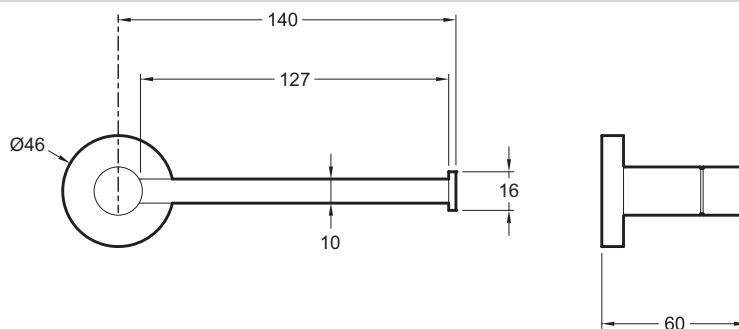

Е77824

Коллекция: Е0

Отделки*:

СР - Хром

Общие характеристики:

Преимущества при монтаже

- Крепеж в комплекте

Технические характеристики

- ТИП УСТАНОВКИ: Крепление к стене

Общая информация

Спецификация продукта: Держатель для бумаги. Е77824. Коллекция: Е0. ТИП УСТАНОВКИ: Крепление к стене.