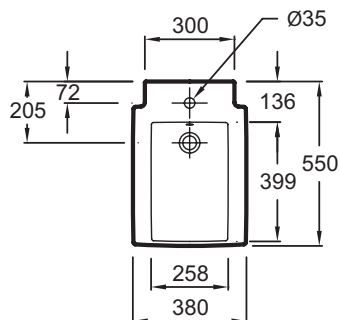

- Быстрый, простой уход: унитаз, устанавливаемый вплотную к стене, скрытая система крепежа для полноценной видимости и доступности

Технические характеристики

- РАЗМЕРЫ (СМ): 55 x 38 см

- МАТЕРИАЛ: Керамика

- ОБОД: Можно регулировать от 38 до 50 см

- ГАРАНТИЯ НА КЕРАМИКУ: 25 лет

- 1 выпускное отверстие

- ВЕС: 19 кг

- ТИП УСТАНОВКИ: Подвесная

- ПРОДУКТ В КОМПЛЕКТЕ: (смеситель заказывается отдельно)

- УПАКОВКА: Единая упаковка

Общая информация

Спецификация продукта: Подвесное биде 55 x 38 см. EMA0002. Коллекция: TERRACE. РАЗМЕРЫ (СМ): 55 x 38 см. ВЕС: 19 кг. МАТЕРИАЛ: Керамика. ТИП УСТАНОВКИ: Подвесная. ОБОД: Можно регулировать от 38 до 50 см. ПРОДУКТ В КОМПЛЕКТЕ: (смеситель заказывается отдельно). ГАРАНТИЯ НА КЕРАМИКУ: 25 лет. УПАКОВКА: Единая упаковка. 1 выпускное отверстие.