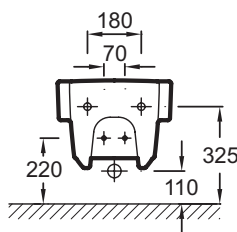

- Быстрый, простой уход: унитаз, устанавливаемый вплотную к стене, скрытая система крепежа для полноценной видимости и доступности

Технические характеристики

- РАЗМЕРЫ (СМ): 55 x 38 см

- МАТЕРИАЛ: Керамика

- ОБОД: Можно регулировать от 38 до 50 см

- ГАРАНТИЯ НА КЕРАМИКУ: 25 лет

- 1 выпускное отверстие

- ВЕС: 19 кг

- ТИП УСТАНОВКИ: Подвесная

- ПРОДУКТ В КОМПЛЕКТЕ: (смеситель заказывается отдельно)

- УПАКОВКА: Единая упаковка

Общая информация

Спецификация продукта: Подвесное биде 55 x 38 см. EMA0002. Коллекция: TERRACE. РАЗМЕРЫ (СМ): 55 x 38 см. ВЕС: 19 кг. МАТЕРИАЛ: Керамика. ТИП УСТАНОВКИ: Подвесная. ОБОД: Можно регулировать от 38 до 50 см. ПРОДУКТ В КОМПЛЕКТЕ: (смеситель заказывается отдельно). ГАРАНТИЯ НА КЕРАМИКУ: 25 лет. УПАКОВКА: Единая упаковка. 1 выпускное отверстие.