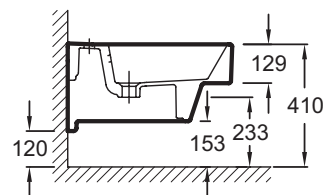

- Быстрый, простой уход: унитаз, устанавливаемый вплотную к стене, скрытая система крепежа для полноценной видимости и доступности

Технические характеристики

- РАЗМЕРЫ (СМ): 55 x 38 см

- МАТЕРИАЛ: Керамика

- ОБОД: Можно регулировать от 38 до 50 см

- ГАРАНТИЯ НА КЕРАМИКУ: 25 лет

- 1 выпускное отверстие

- ВЕС: 19 кг

- ТИП УСТАНОВКИ: Подвесная

- ПРОДУКТ В КОМПЛЕКТЕ: (смеситель заказывается отдельно)

- УПАКОВКА: Единая упаковка

Общая информация

Спецификация продукта: Подвесное биде 55 x 38 см. EMA0002. Коллекция: TERRACE. РАЗМЕРЫ (СМ): 55 x 38 см. ВЕС: 19 кг. МАТЕРИАЛ: Керамика. ТИП УСТАНОВКИ: Подвесная. ОБОД: Можно регулировать от 38 до 50 см. ПРОДУКТ В КОМПЛЕКТЕ: (смеситель заказывается отдельно). ГАРАНТИЯ НА КЕРАМИКУ: 25 лет. УПАКОВКА: Единая упаковка. 1 выпускное отверстие.