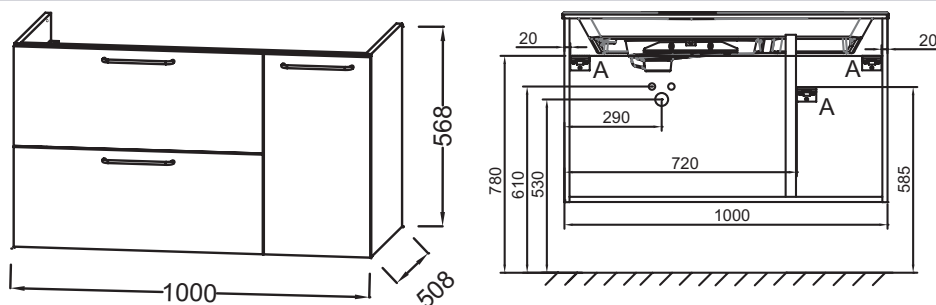

Преимущества при монтаже

- ПРОСТОЙ МОНТАЖ : Сборная мебель

Технические характеристики

- РАЗМЕРЫ (CM): 100 x 50,80 x 56,80 см
- МАТЕРИАЛ: Лак или меламин
- ВЕС: 40,2 кг

Продукты для комплектации

- EB2564: Раковина-столешница из матового стекла 101 см
- EXAU112-Z: Раковина-столешница 100 см под мебель

Технический чертеж

Спецификация продукта: Мебель для раковины-столешницы 100 см, 1 ящика и одна дверца. EB2544-RX. Коллекция: ODEON RIVE GAUCHE. РАЗМЕРЫ (CM): 100 x 50,80 x 56,80 см. ВЕС: 40,2 кг. МАТЕРИАЛ: Лак или меламин.