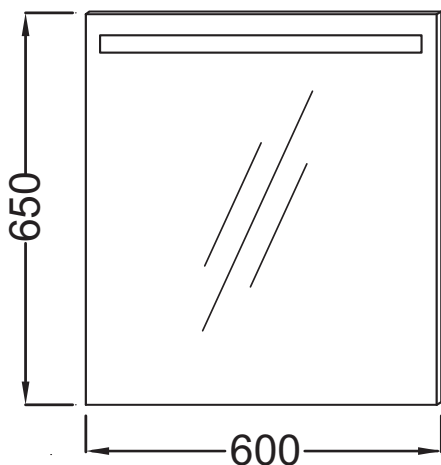

Технические характеристики

- РАЗМЕРЫ (СМ): 60 x 3 x 65 см
- ВКЛЮЧЕНИЕ: 230В, 6Вт, класс II, IP 44
- ВЕС: 7 кг

Технический чертеж

Спецификация продукта: Зеркало 60 см со светодиодной подсветкой. EB1411. Коллекция: ОБЩАЯ КАТЕГОРИЯ. РАЗМЕРЫ (СМ): 60 x 3 x 65 см. ВЕС: 7 кг. ВКЛЮЧЕНИЕ: 230В, 6Вт, класс II, IP 44.