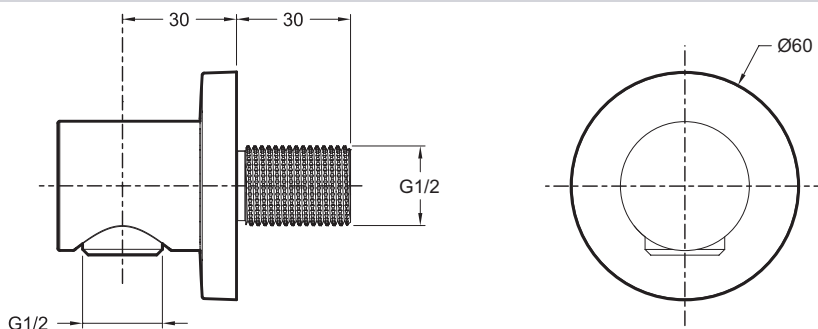

### Технические характеристики

• Размеры (см): 6 x 6 см

• С обратным клапаном

### Связанные продукты

• 8466D: Держатель для ручного душа, круглый дизайн

### Общая информация

Спецификация продукта: Коленное соединение для душевого шланга с обратным клапаном, круглый дизайн. E8465. Коллекция: MODULO. Размеры (см): 6 x 6 см. С обратным клапаном.