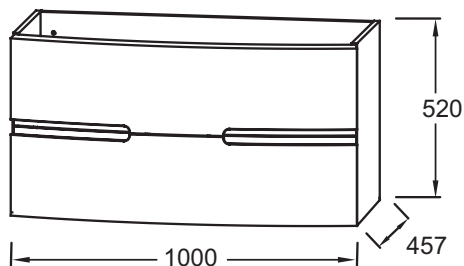

### Технические характеристики

- РАЗМЕРЫ (СМ) : 100 x 45.70 x 52 см
- МАТЕРИАЛ : Лак
- TYPE DE RANGEMENT : Выдвижные ящики
- PRISE USB : Non
- NOUVEAUTÉ : 0
- ВЕС : 37 кг
- ТИП УСТАНОВКИ : Подвесная
- PRISE ÉLECTRIQUE : Non
- FIXATION : Необходимо выбрать монтажный набор исходя из настенных кронштейнов

### Технический чертёж

Спецификация продукта : Мебель для раковины-столешницы 100 см, 2 ящика. EB1889RU. Коллекция : NONA. РАЗМЕРЫ (СМ) : 100 x 45.70 x 52 см. ВЕС : 37 кг. МАТЕРИАЛ : Лак. ТИП УСТАНОВКИ : Подвесная. TYPE DE RANGEMENT : Выдвижные ящики. PRISE ÉLECTRIQUE : Non. PRISE USB : Non. FIXATION : Необходимо выбрать монтажный набор исходя из настенных кронштейнов. NOUVEAUTÉ : 0.