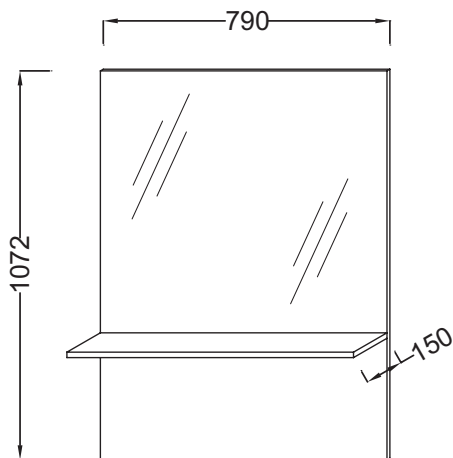

- Комфорт: высокое зеркало для большего удобства в использовании
- Практичность: полочка для дополнительного места хранения

Технические характеристики

- РАЗМЕРЫ (СМ): 79 x 2 x 107,20 см
- ТИП УСТАНОВКИ: Крепление к стене
- В качестве опции: подсветка EB1224, E1217, E1219, E1216
- ВЕС: 13 кг
- РЕКОМЕНДОВАННЫЙ СМЕСИТЕЛЬ: Смесители Stance - элегантность и легкость

Продукты для комплектации

- 97591K, EB1281

Связанные продукты

- EB1217: Лампа 79.1 см
- EB1224: Светодиодный светильник

Технический чертёж

Спецификация продукта: Высокое зеркало с меламиновой полочкой 79 см. EB1213. Коллекция: ОБЩАЯ КАТЕГОРИЯ. РАЗМЕРЫ (СМ): 79 x 2 x 107,20 см. ВЕС: 13 кг. ТИП УСТАНОВКИ: Крепление к стене. РЕКОМЕНДОВАННЫЙ СМЕСИТЕЛЬ: Смесители Stance - элегантность и легкость. В качестве опции: подсветка EB1224, E1217, E1219, E1216.