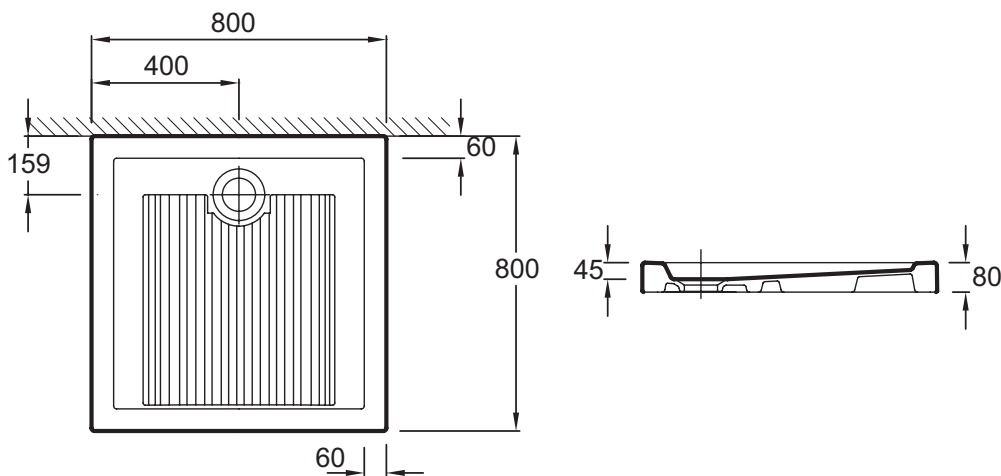

Преимущества при монтаже

- Установка: дополнительные ножки
- Простая установка: душевой поддон совместим с любой душевой кабиной, благодаря герметичной прокладке по периметру

Технические характеристики

- РАЗМЕРЫ (СМ): 80 x 80 x 8 см
- МАТЕРИАЛ: Керамика
- Гарантия 10 лет
- ВЕС: 29,4 кг
- ФОРМА: Квадратные

Технический чертёж

Спецификация продукта: Квадратный встраиваемый душевой поддон 80 x 80 см. EN163. Коллекция: KYREO. РАЗМЕРЫ (СМ): 80 x 80 x 8 см. ВЕС: 29,4 кг. МАТЕРИАЛ: Керамика. ФОРМА: Квадратные. Гарантия 10 лет.