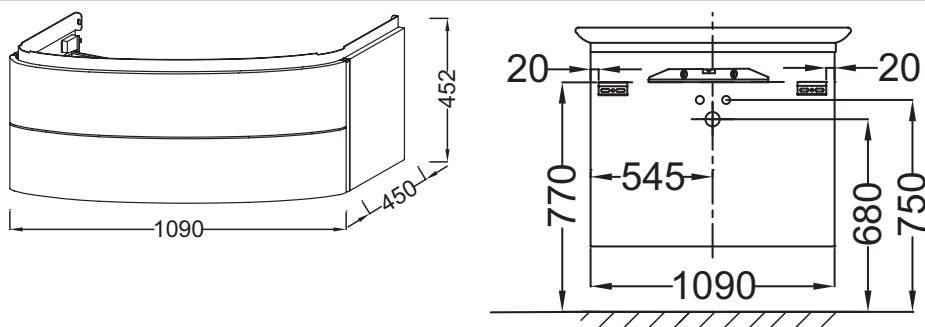

Технические характеристики

- РАЗМЕРЫ (СМ): 109 x 45 x 45 см
- ТИП УСТАНОВКИ: Подвесная
- РЕШЕНИЕ ХРАНЕНИЯ: Выдвижные ящики
- РУЧКИ: Встроенные
- ФИКСАЦИЯ: Установщику понадобится набор крепежей для монтажа на стену
- ВЕС: 36 кг
- МЕСТО ДЛЯ ХРАНЕНИЯ: 2 выдвижных ящика с механизмом «плавное закрывание»
- ПРОДУКТ В КОМПЛЕКТЕ: (смеситель, раковину и крепеж нужно заказывать отдельно)
- ВНУТРЕННЯЯ СИСТЕМА ХРАНЕНИЯ: 1 съемный органайзер для хранения

Продукты для комплектации

- E4435: Подвесная раковина-столешница 130 x 50 см
- E4445: Подвесная раковина-столешница 130 x 50 см

Связанные продукты

- EB1110: Зеркало 110 см
- EB1115D: Подвесная колонна 50 см, правосторонняя

Технический чертёж

Спецификация продукта: Мебель 109 см для раковин-столешниц 130 см. EB1105. Коллекция: PRESQU'ILE. РАЗМЕРЫ (СМ): 109 x 45 x 45 см. ВЕС: 36 кг. ТИП УСТАНОВКИ: Подвесная. МЕСТО ДЛЯ ХРАНЕНИЯ: 2 выдвижных ящика с механизмом «плавное закрывание». РЕШЕНИЕ ХРАНЕНИЯ: Выдвижные ящики. ПРОДУКТ В КОМПЛЕКТЕ: (смеситель, раковину и крепеж нужно заказывать отдельно). РУЧКИ: Встроенные. ВНУТРЕННЯЯ СИСТЕМА ХРАНЕНИЯ: 1 съемный органайзер для хранения. ФИКСАЦИЯ: Установщику понадобится набор крепежей для монтажа на стену.