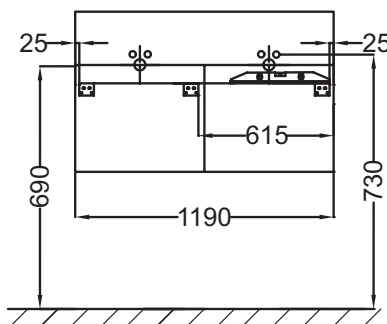

EB1188

Collection : TERRACE

Couleur* :

G1C - Laque
brillante Blanc

M65 - Laque soft
Taupe

Principaux atouts :

Caractéristiques techniques

- **DIMENSIONS :** 120 x 48 x 38 cm
- **MATÉRIAU :** Laque
- **RANGEMENT :** 1 plumier bois massif et 2 tiroirs à ouverture "Pousse-Lâche"
- **PRODUIT INCLUS :** (robinetterie, plan-vasque et set de fixation non inclus)
- **RANGEMENT INTÉRIEUR :** 1 plumier bois massif à ouverture "Pousse-Lâche" et fermeture progressive
- **ROBINETTERIE RECOMMANDÉE :** Robinetterie Stance, élégance et légèreté

- **POIDS :** 40 kg
- **TYPE D'INSTALLATION :** Suspendu
- **TYPE DE RANGEMENT :** Tiroir
- **GAIN DE PLACE :** Oui
- **FIXATION :** Set de fixation à déterminer par votre installateur en fonction de votre support mural

Produits requis

- EXB112 : Plan-vasque 120 cm
- EXB9112 : Plan-vasque 120 cm avec bandeau LED

Produits complémentaires

- EB1179G : Colonne 50 cm, version gauche
- EB1183 : Miroir 120 cm
- EB1743 : Commode 80 cm
- EB1744 : Meuble intermédiaire 30cm

Dessin technique

Descriptif CCTP : Meuble sous plan-vasque 120 cm. EB1188. Collection : TERRACE. DIMENSIONS : 120 x 48 x 38 cm. POIDS : 40 kg. MATÉRIAU : Laque. TYPE D'INSTALLATION : Suspendu. RANGEMENT : 1 plumier bois massif et 2 tiroirs à ouverture "Pousse-Lâche". TYPE DE RANGEMENT : Tiroir. PRODUIT INCLUS : (robinetterie, plan-vasque et set de fixation non inclus). GAIN DE PLACE : Oui. RANGEMENT INTÉRIEUR : 1 plumier bois massif à ouverture "Pousse-Lâche" et fermeture progressive. FIXATION : Set de fixation à déterminer par votre installateur en fonction de votre support mural. ROBINETTERIE RECOMMANDÉE : Robinetterie Stance, élégance et légèreté.