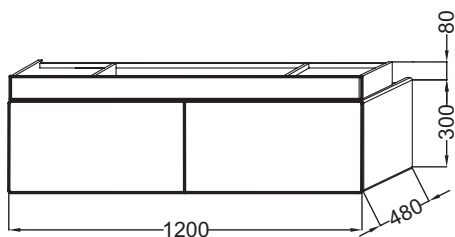

EB1188

Collection : TERRACE

Couleur* :

G1C - Laque
brillante Blanc

M65 - Laque soft
Taupe

Principaux atouts :

Caractéristiques techniques

- **DIMENSIONS :** 120 x 48 x 38 cm
- **MATÉRIAU :** Laque
- **RANGEMENT :** 1 plumier bois massif et 2 tiroirs à ouverture "Pousse-Lâche"
- **PRODUIT INCLUS :** (robinetterie, plan-vasque et set de fixation non inclus)
- **RANGEMENT INTÉRIEUR :** 1 plumier bois massif à ouverture "Pousse-Lâche" et fermeture progressive
- **ROBINETTERIE RECOMMANDÉE :** Robinetterie Stance, élégance et légèreté

- **POIDS :** 40 kg
- **TYPE D'INSTALLATION :** Suspendu
- **TYPE DE RANGEMENT :** Tiroir
- **GAIN DE PLACE :** Oui
- **FIXATION :** Set de fixation à déterminer par votre installateur en fonction de votre support mural

Produits requis

- EXB112 : Plan-vasque 120 cm
- EXB9112 : Plan-vasque 120 cm avec bandeau LED

Produits complémentaires

- EB1179G : Colonne 50 cm, version gauche
- EB1183 : Miroir 120 cm
- EB1743 : Commode 80 cm
- EB1744 : Meuble intermédiaire 30cm

Dessin technique

Descriptif CCTP : Meuble sous plan-vasque 120 cm. EB1188. Collection : TERRACE. DIMENSIONS : 120 x 48 x 38 cm. POIDS : 40 kg. MATÉRIAU : Laque. TYPE D'INSTALLATION : Suspendu. RANGEMENT : 1 plumier bois massif et 2 tiroirs à ouverture "Pousse-Lâche". TYPE DE RANGEMENT : Tiroir. PRODUIT INCLUS : (robinetterie, plan-vasque et set de fixation non inclus). GAIN DE PLACE : Oui. RANGEMENT INTÉRIEUR : 1 plumier bois massif à ouverture "Pousse-Lâche" et fermeture progressive. FIXATION : Set de fixation à déterminer par votre installateur en fonction de votre support mural. ROBINETTERIE RECOMMANDÉE : Robinetterie Stance, élégance et légèreté.