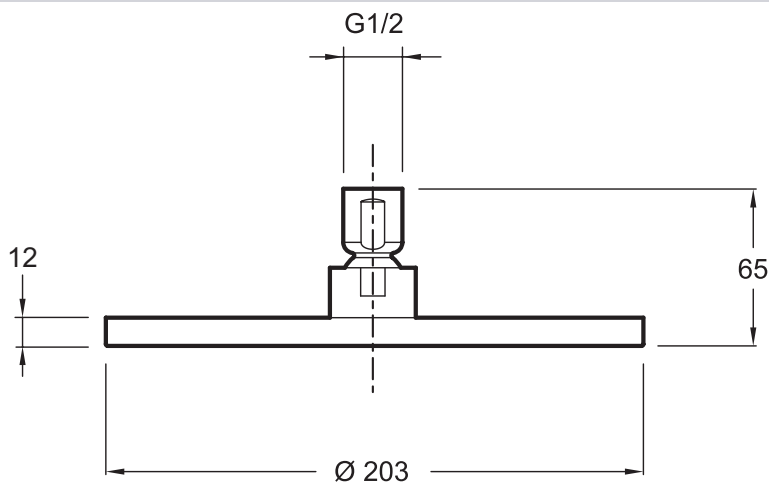

Е14536

Коллекция: Е0

Отделка*:

СР - Хром

Общие характеристики:

Технические характеристики

- РАЗМЕРЫ (СМ): 20 x 20 см
- АКСЕССУАРЫ: ВЕРХНИЙ ДУШ
- ВЕС: 1,5 кг
- Квадратный верхний душ с антиизвестковым покрытием

Технический чертёж

Спецификация продукта: Круглый верхний душ, диаметр 203 мм. Е14536. Коллекция: Е0. РАЗМЕРЫ (СМ): 20 x 20 см. ВЕС: 1,5 кг. АКСЕССУАРЫ: ВЕРХНИЙ ДУШ. Квадратный верхний душ с антиизвестковым покрытием.