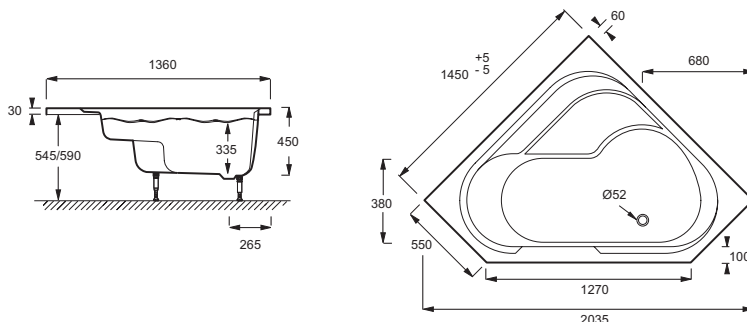

**E6221**

**Коллекция:** BAIN-DOUCHE

**Отделка\*:**

00 - Белый

**Общие характеристики:**

### Технические характеристики

- РАЗМЕРЫ (СМ): 145 x 145 x 45 см
- МАТЕРИАЛ: Акрил
- ОБЪЕМ: 270/200
- ВЫСОТА НОЖЕК: 95/140
- ДОПОЛНИТЕЛЬНАЯ ИНФОРМАЦИЯ: Угловая
- НОЖКИ: В комплекте
- СЛИВ: Не в комплекте
- ВЕС: 26 кг
- ТИП УСТАНОВКИ: Угловые
- ФОРМА: Угловые
- ДИАМЕТР СЛИВА: 5.2 см
- МОДЕЛЬ: Правосторонняя
- СТУПЕНЬКА: Не в комплекте

### Общая информация

Спецификация продукта: Угловая правосторонняя ванна-душ. E6221. Коллекция: BAIN-DOUCHE. РАЗМЕРЫ (СМ): 145 x 145 x 45 см. ВЕС: 26 кг. МАТЕРИАЛ: Акрил. ТИП УСТАНОВКИ: Угловые. ОБЪЕМ: 270/200. ФОРМА: Угловые. ВЫСОТА НОЖЕК: 95/140. ДИАМЕТР СЛИВА: 5.2 см. ДОПОЛНИТЕЛЬНАЯ ИНФОРМАЦИЯ: Угловая. МОДЕЛЬ: Правосторонняя. НОЖКИ: В комплекте. СТУПЕНЬКА: Не в комплекте. СЛИВ: Не в комплекте.