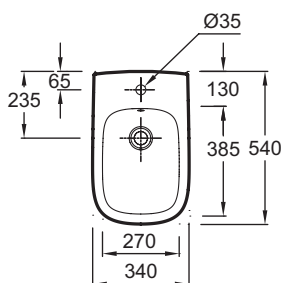

**EBC0002**

**Коллекция:** СТРУКТУРА

**Отделки\*:**

00 - Белый

### Технические характеристики

- РАЗМЕРЫ (СМ): 54 x 34 см
- МАТЕРИАЛ: Керамика
- ВЕС: 22 кг
- ТИП УСТАНОВКИ: Напольные

### Общая информация

Спецификация продукта: Биде напольное без обода. EBC0002. Коллекция: СТРУКТУРА. РАЗМЕРЫ (СМ): 54 x 34 см. ВЕС: 22 кг. МАТЕРИАЛ: Керамика. ТИП УСТАНОВКИ: Напольные.