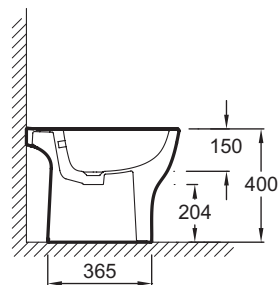

**EBC0002**

**Коллекция:** СТРУКТУРА

**Отделки\*:**

00 - Белый

### Технические характеристики

- РАЗМЕРЫ (СМ): 54 x 34 см
- МАТЕРИАЛ: Керамика
- ВЕС: 22 кг
- ТИП УСТАНОВКИ: Напольные

### Общая информация

Спецификация продукта: Биде напольное без обода. EBC0002. Коллекция: СТРУКТУРА. РАЗМЕРЫ (СМ): 54 x 34 см. ВЕС: 22 кг. МАТЕРИАЛ: Керамика. ТИП УСТАНОВКИ: Напольные.