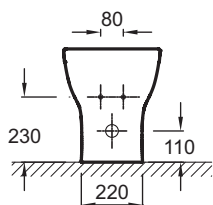

**EBC0002**

**Коллекция:** СТРУКТУРА

**Отделки\*:**

00 - Белый

### Технические характеристики

- РАЗМЕРЫ (СМ): 54 x 34 см
- МАТЕРИАЛ: Керамика
- ВЕС: 22 кг
- ТИП УСТАНОВКИ: Напольные

### Общая информация

Спецификация продукта: Биде напольное без обода. EBC0002. Коллекция: СТРУКТУРА. РАЗМЕРЫ (СМ): 54 x 34 см. ВЕС: 22 кг. МАТЕРИАЛ: Керамика. ТИП УСТАНОВКИ: Напольные.