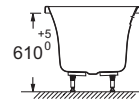

E6962

Collection : EVOK

Couleur* :

00 - Blanc

Caractéristiques techniques

- DIMENSIONS : 180 x 61 cm
- MATÉRIAU : Acrylique
- TABLIER ASSOCIÉ EN OPTION : Non
- BAIGNOIRE DEUX PLACES : Non
- POIDS : 9,7 kg
- TYPES D'ACCESSOIRE : Tablier
- PARE-BAIN ASSOCIÉ EN OPTION : Non
- EQUIPABLE EN BALNÉO : Non

Produits requis

- E60269 : Baignoire
- 189234, 6D134

Dessin technique

Tablier frontal	Acrylique		Laqué		
	Blanc	Prix HT (€)	Blanc	Gris	Prix HT (€)
200 cm	-	-	-	-	-
190 cm	-	-	E6T22-G1C	E6T22-442	474,30
180 cm	E6962-00	425,00	E6T21-G1C	E6T21-442	474,30
170 cm	E6961-00	425,00	-	-	-

Tablier latéral	Acrylique		Laqué		
	Blanc	Prix HT (€)	Blanc	Gris	Prix HT (€)
90 cm	-	-	E6T25-G1C	E6T25-442	305,20
80 cm	E6964-00	265,20	E6T24-G1C	E6T24-442	305,20
75 cm	E6963-00	265,20	-	-	-

Descriptif CCTP : Tablier frontal. E6962. Collection : EVOK. DIMENSIONS : 180 x 61 cm. POIDS : 9,7 kg. MATÉRIAU : Acrylique. TYPES D'ACCESSOIRE : Tablier. TABLIER ASSOCIÉ EN OPTION : Non. PARE-BAIN ASSOCIÉ EN OPTION : Non. BAIGNOIRE DEUX PLACES : Non. EQUIPABLE EN BALNÉO : Non.