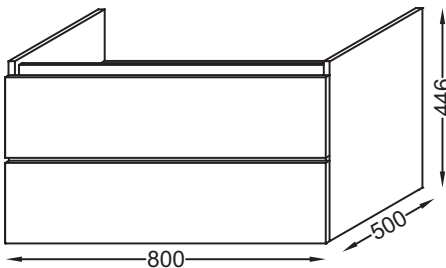

### Caractéristiques techniques

- DIMENSIONS : 80 x 50 x 45 cm
- MATÉRIAU : Laque ou mélaminé
- RANGEMENT : 2 tiroirs à fermeture progressive, avec passe-siphon
- POIGNÉE : Intégrée
- INFORMATIONS COMPLÉMENTAIRES : A commander avec les tables Parallel

- POIDS : 26 kg
- TYPE D'INSTALLATION : Suspendu
- TYPE DE RANGEMENT : Tiroir
- RANGEMENT INTÉRIEUR : 2 tiroirs à fermeture progressive, avec passe-siphon
- Cette collection ne fait pas partie du programme "laque à la carte"

### Dessin technique

Descriptif CCTP : Meuble bas 80 cm, 2 tiroirs avec passe-siphon. EB1703. Collection : PARALLEL. DIMENSIONS : 80 x 50 x 45 cm. POIDS : 26 kg. MATÉRIAU : Laque ou mélaminé. TYPE D'INSTALLATION : Suspendu. RANGEMENT : 2 tiroirs à fermeture progressive, avec passe-siphon. TYPE DE RANGEMENT : Tiroir. POIGNÉE : Intégrée. RANGEMENT INTÉRIEUR : 2 tiroirs à fermeture progressive, avec passe-siphon. INFORMATIONS COMPLÉMENTAIRES : A commander avec les tables Parallel. Cette collection ne fait pas partie du programme "laque à la carte".