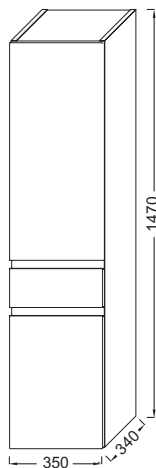

EB2069D

Коллекция: MADELEINE

Отделки*:

J5 - Белый
гляцевый

J52 - Черный
гляцевый

Общие характеристики:

Преимущества для конечного пользователя

- Дизайн: сдержанный и элегантный
- Лаконичный внешний вид : Скрытые ручки
- БЕСШУМНОЕ ИСПОЛЬЗОВАНИЕ : Дверца оснащена доводчиком

Технические характеристики

- РАЗМЕРЫ (СМ): 40 x 34 x 147 см
- ВЕС: 27 кг
- МАТЕРИАЛ: Лак
- ТИП УСТАНОВКИ: Подвесная
- ДОПОЛНИТЕЛЬНЫЙ МОДУЛЬ: Подвесные колонны

Технический чертеж

Спецификация продукта: Подвесная колонна 35 см, высота 147 см. EB2069D. Коллекция: MADELEINE. РАЗМЕРЫ (СМ): 40 x 34 x 147 см. ВЕС: 27 кг. МАТЕРИАЛ: Лак. ТИП УСТАНОВКИ: Подвесная. ДОПОЛНИТЕЛЬНЫЙ МОДУЛЬ: Подвесные колонны.