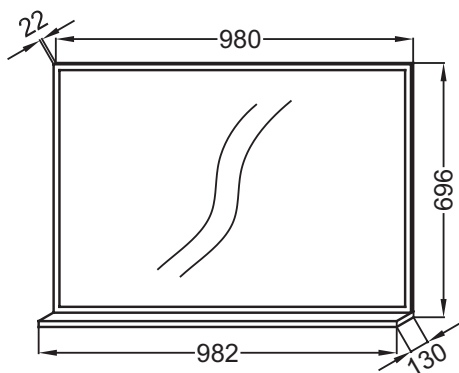

Преимущества при монтаже

- Простая установка: Полностью собранная мебель

Технические характеристики

- РАЗМЕРЫ (CM) : 98.20 x 13 x 69.60 см
- МАТЕРИАЛ : Меламин
- RANGEMENT : Полочка
- PRISE ÉLECTRIQUE : Нет
- ANTIBUÉE : Нет
- ETAGÈRE : Нет
- FIXATION : Установщику необходимо выбрать набор креплений в зависимости от типа стены
- BEC : 12.6 кг
- ТИП УСТАНОВКИ : Крепление к стене
- LUMIÈRE : Нет
- PRISE USB : Нет
- HORLOGE : Нет
- TEMPÉRATURE : Нет

Технический чертёж

Спецификация продукта : Зеркало 100 см, с полочкой. EB1598. Коллекция : VIVIENNE. РАЗМЕРЫ (CM) : 98.20 x 13 x 69.60 см. BEC : 12.6 кг. МАТЕРИАЛ : Меламин. ТИП УСТАНОВКИ : Крепление к стене. RANGEMENT : Полочка. LUMIÈRE : Нет. PRISE ÉLECTRIQUE : Нет. PRISE USB : Нет. ANTIBUÉE : Нет. HORLOGE : Нет. ETAGÈRE : Нет. TEMPÉRATURE : Нет. FIXATION : Установщику необходимо выбрать набор креплений в зависимости от типа стены.