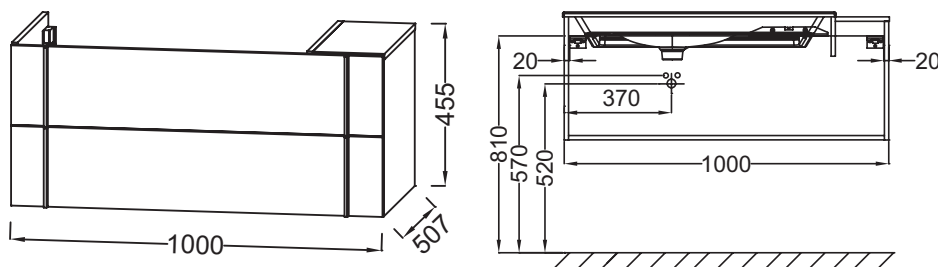

Технические характеристики

- **РАЗМЕРЫ (СМ)**: 100 x 50,80 x 45,20 см
- **МАТЕРИАЛ**: Лак или меламин
- **МЕСТО ДЛЯ ХРАНЕНИЯ**: 2 выдвижных ящика с механизмом «плавное закрытие» и 1 боковой
- **ТИП УСТАНОВКИ**: Подвесная
- **ПРОДУКТ В КОМПЛЕКТЕ**: (смеситель, раковина и набор креплений заказываются отдельно)
- **РЕШЕНИЕ ХРАНЕНИЯ**: Выдвижные ящики
- **ВНУТРЕННЯЯ ОТДЕЛКА**: Базальт
- **УСТАНОВКА РАКОВИНЫ-СТОЛЕШНИЦЫ**: Раковина слева
- **РЕКОМЕНДОВАННЫЙ СМЕСИТЕЛЬ**: Смесители Nouvelle Vague
- **ФИКСАЦИЯ**: Установщику понадобится набор крепежей для монтажа на стену

Продукты для комплектации

- EXAR112-Z: Подвесная раковина-столешница 80 см

Технический чертёж

Спецификация продукта: Мебель 100 см для раковины-столешницы. ЕВ3031. Коллекция: NOUVELLE VAGUE. РАЗМЕРЫ (СМ): 100 x 50,80 x 45,20 см. ВЕС: 37,2 кг. МАТЕРИАЛ: Лак или меламин. ТИП УСТАНОВКИ: Подвесная. МЕСТО ДЛЯ ХРАНЕНИЯ: 2 выдвижных ящика с механизмом «плавное закрытие» и 1 боковой. РЕШЕНИЕ ХРАНЕНИЯ: Выдвижные ящики. ПРОДУКТ В КОМПЛЕКТЕ: (смеситель, раковина и набор креплений заказываются отдельно). УСТАНОВКА РАКОВИНЫ-СТОЛЕШНИЦЫ: Раковина слева. ВНУТРЕННЯЯ ОТДЕЛКА: Базальт. ФИКСАЦИЯ: Установщику понадобится набор крепежей для монтажа на стену. РЕКОМЕНДОВАННЫЙ СМЕСИТЕЛЬ: Смесители Nouvelle Vague.