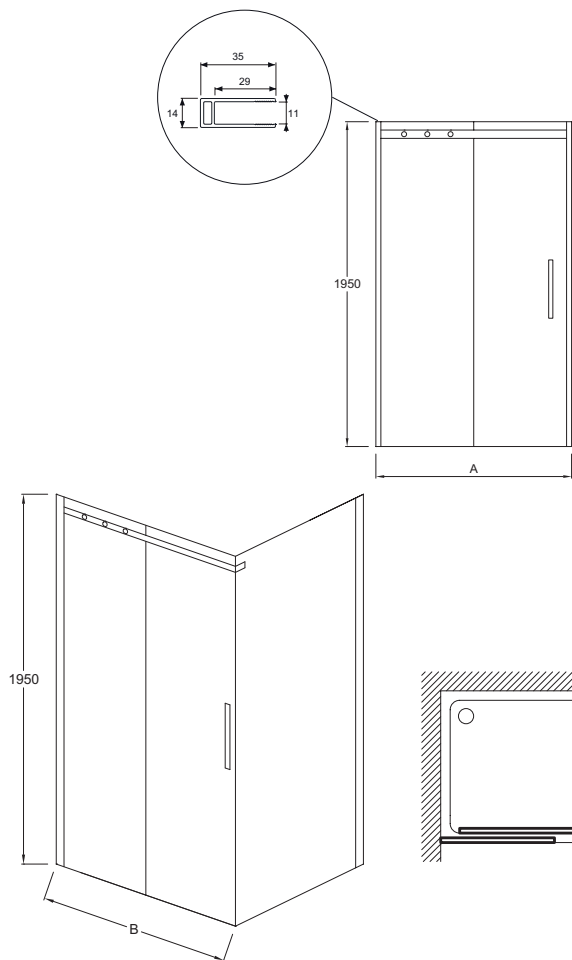

### Технические характеристики

- РАЗМЕРЫ (СМ) : 195 x 170 см
- МАТЕРИАЛ : Прозрачное стекло
- LARGEUR MIN/MAX D'ACCÈS AVEC PORTE AVEC FIXE EN CM : 166,5 - 168,5 см
- ÉPAISSEUR DE VERRE EN MM : 8
- CONFIGURATION : Закрытое пространство

### Преимущества при монтаже

- Простая установка: Регулировка по стене 20 мм

- ВЕС : 78 кг
- ТИП УСТАНОВКИ : В нишу или в угол
- LARGEUR DE PASSAGE EN CM : 64
- TYPE DE PAROI : Раздвижные
- Водонепроницаемость: магниты на раме для надежного закрывания двери, без порожка

### Связанные продукты

- E22FC80 : Фиксированная боковая панель 195 x 80 см, реверсивная
- E22FC90 : Фиксированная боковая панель 80 см, реверсивная

Спецификация продукта : Раздвижная дверь 170 см, реверсивная. E22C170. Коллекция : CONTRA. РАЗМЕРЫ (СМ) : 195 x 170 см. ВЕС : 78 кг. МАТЕРИАЛ : Прозрачное стекло. ТИП УСТАНОВКИ : В нишу или в угол. LARGEUR MIN/MAX D'ACCÈS AVEC PORTE AVEC FIXE EN CM : 166,5 - 168,5 см. LARGEUR DE PASSAGE EN CM : 64. ÉPAISSEUR DE VERRE EN MM : 8. TYPE DE PAROI : Раздвижные. CONFIGURATION : Закрытое пространство. Водонепроницаемость: магниты на раме для надежного закрывания двери, без порожка.

Спецификация продукта : Раздвижная дверь 170 см, реверсивная. E22C170. Коллекция : CONTRA. РАЗМЕРЫ (CM) : 195 x 170 см. ВЕС : 78 кг. МАТЕРИАЛ : Прозрачное стекло. ТИП УСТАНОВКИ : В нишу или в угол. LARGEUR MIN/MAX D'ACCÈS AVEC PORTE AVEC FIXE EN CM : 166,5 - 168,5 см. LARGEUR DE PASSAGE EN CM : 64. ÉPAISSEUR DE VERRE EN MM : 8. TYPE DE PAROI : Раздвижные. CONFIGURATION : Закрытое пространство. Водонепроницаемость: магниты на раме для надежного закрывания двери, без порожка.