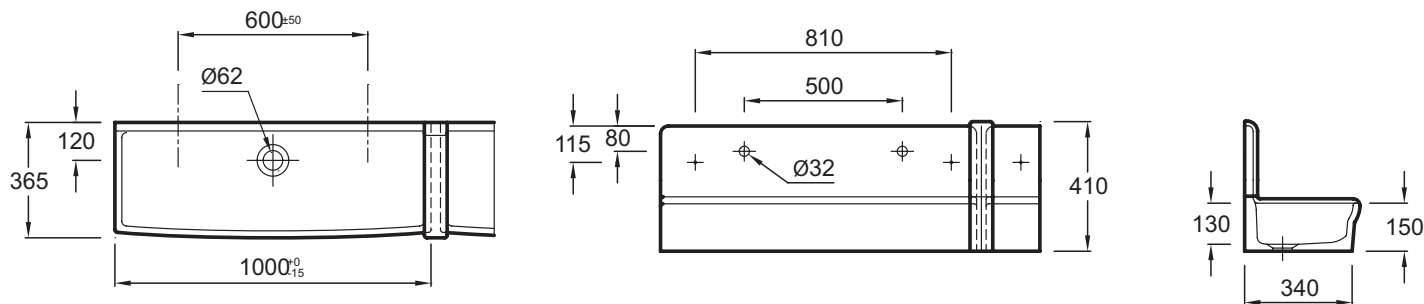

EN290

Collection : DUO

Couleur* :

00 - Blanc

Principaux atouts :

Caractéristiques techniques

- DIMENSIONS : 100 x 36,50 cm
- MATÉRIAU : Céramique
- PERCEMENT ROBINETTERIE : Sans trou de robinetterie
- Lavabo mural en céramique
- POIDS : 26,5 kg
- TYPE D'INSTALLATION : Autoportant ou peut être monté sur un meuble spécifique
- CONFIGURATION : STANDARD

Dessin technique

Descriptif CCTP : Lavabo. EN290. Collection : DUO. DIMENSIONS : 100 x 36,50 cm. POIDS : 26,5 kg. MATÉRIAU : Céramique. TYPE D'INSTALLATION : Autoportant ou peut être monté sur un meuble spécifique. PERCEMENT ROBINETTERIE : Sans trou de robinetterie. CONFIGURATION : STANDARD. Lavabo mural en céramique.