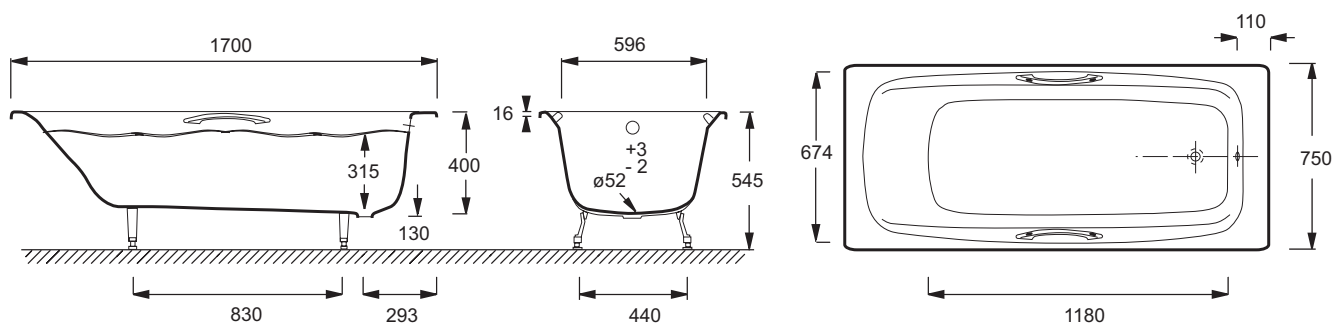

- РАЗМЕРЫ (СМ): 170 x 75 x 40 см
- МАТЕРИАЛ: Чугун
- ОБЪЕМ: 162/92
- ВЫСОТА НОЖЕК: 130 мм
- ДОПОЛНИТЕЛЬНАЯ ИНФОРМАЦИЯ: Установка к стене
- СТУПЕНЬКА: Не в комплекте
- Размеры основания: 118 x 45 см
- ВЕС: 104,4 кг
- ТИП УСТАНОВКИ: Встраиваемые
- ФОРМА: Прямоугольные
- ДИАМЕТР СЛИВА: 5.2 см
- НОЖКИ: Не в комплекте
- СЛИВ: Не в комплекте
- С отверстиями для ручек

Связанные продукты

- E6D042: Экран на ванну, реверсивный
- E6D070: Полочка для хранения
- E6757: Подушка
- E4933: Реверсивный экран на ванну
- E4930: Экран на ванну с двойной панелью

Общая информация

Спецификация продукта: Ванна 170 x 75 см с отверстиями для ручек. E2926. Коллекция: DIAPASON. РАЗМЕРЫ (СМ): 170 x 75 x 40 см. ВЕС: 104,4 кг. МАТЕРИАЛ: Чугун. ТИП УСТАНОВКИ: Встраиваемые. ОБЪЕМ: 162/92. ФОРМА: Прямоугольные. ВЫСОТА НОЖЕК: 130 мм. ДИАМЕТР СЛИВА: 5.2 см. ДОПОЛНИТЕЛЬНАЯ ИНФОРМАЦИЯ: Установка к стене. НОЖКИ: Не в комплекте. СТУПЕНЬКА: Не в комплекте. СЛИВ: Не в комплекте. Размеры основания: 118 x 45 см. С отверстиями для ручек.