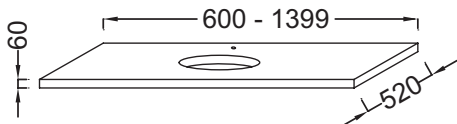

Технические характеристики

- **РАЗМЕРЫ (СМ):** 60 x 52 x 6 см
- **МАТЕРИАЛ:** ДСП Меламин
- **ПРОДУКТ В КОМПЛЕКТЕ:** (смеситель, раковина и набор креплений заказываются отдельно)
- **ФИКСАЦИЯ:** Установщику понадобится набор крепежей для монтажа на стену
- **ВЫБОР РАЗМЕРА:** Нужно заменить XXXX желаемым размером

- **ВЕС:** 11 кг
- **ТИП УСТАНОВКИ:** Подвесная
- **УСТАНОВКА РАКОВИНЫ-СТОЛЕШНИЦЫ:** По центру
- **РЕКОМЕНДОВАННЫЙ СМЕСИТЕЛЬ:** Смесители Stance - элегантность и легкость
- У этой коллекции нет опции "Отделка лака на выбор"

Связанные продукты

- Е78291: Декоративный слив с регулируемой высотой
- ЕВ508: Комплект металлических кромок

Технический чертеж

Спецификация продукта: Столешница на заказ от 600 до 1399 мм для раковины. ЕВ56-XXXX. Коллекция: PARALLEL. РАЗМЕРЫ (СМ): 60 x 52 x 6 см. ВЕС: 11 кг. МАТЕРИАЛ: ДСП Меламин. ТИП УСТАНОВКИ: Подвесная. ПРОДУКТ В КОМПЛЕКТЕ: (смеситель, раковина и набор креплений заказываются отдельно). УСТАНОВКА РАКОВИНЫ-СТОЛЕШНИЦЫ: По центру. ФИКСАЦИЯ: Установщику понадобится набор крепежей для монтажа на стену. РЕКОМЕНДОВАННЫЙ СМЕСИТЕЛЬ: Смесители Stance - элегантность и легкость. ВЫБОР РАЗМЕРА: Нужно заменить XXXX желаемым размером. У этой коллекции нет опции "Отделка лака на выбор".