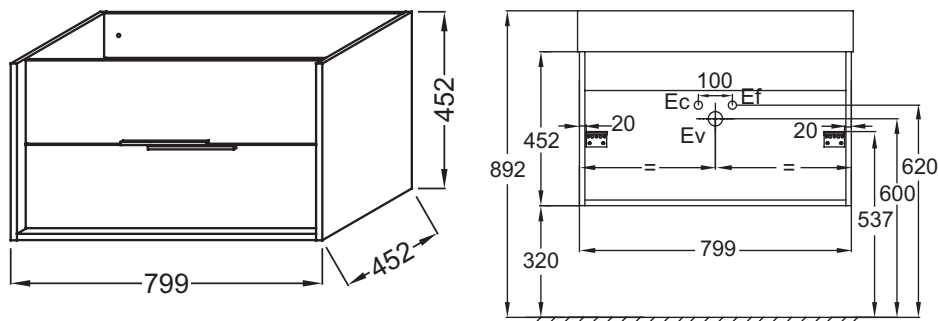

### Технические характеристики

- РАЗМЕРЫ (СМ) : 79.90 x 45.20 x 45.20 см
- МАТЕРИАЛ : Лак или меламин
- РЕШЕНИЕ ХРАНЕНИЯ : Выдвижные ящики
- ВНУТРЕННЯЯ ОТДЕЛКА : Серая
- ВЕС : 25 кг
- ТИП УСТАНОВКИ : Подвесная
- ПРОДУКТ В КОМПЛЕКТЕ : Ручки

### Технический чертёж

Спецификация продукта : Мебель для раковины-столешницы 80 см (ручки в комплекте). EB1667-J5. Коллекция : VIVIENNE. РАЗМЕРЫ (СМ) : 79.90 x 45.20 x 45.20 см. ВЕС : 25 кг. МАТЕРИАЛ : Лак или меламин. ТИП УСТАНОВКИ : Подвесная. РЕШЕНИЕ ХРАНЕНИЯ : Выдвижные ящики. ПРОДУКТ В КОМПЛЕКТЕ : Ручки. ВНУТРЕННЯЯ ОТДЕЛКА : Серая.